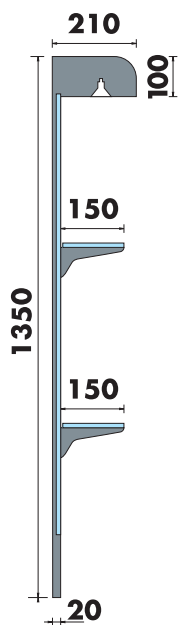

Les points forts

✓ Canalisable

Serenata

Fabriquée au Portugal

Caractéristiques techniques

- Cadre principal en vitre peinte couleur crème, opaque
- Montants et consoles peints en couleur grise métallique
- Deux étagères vitrées opage réglables en hauteur
- Eclairage LED
- Fixation au mur
- Existe en trois longueurs : 800 mm, 1000 mm et 1200 mm
- Angles extérieur et intérieur 90° disponibles
- Canalisable

Plans de coupe

Avec meuble bas

Passage hotte

Besoin d'un devis ou de conseils ?
Contactez notre équipe au 04 48 92 00 17