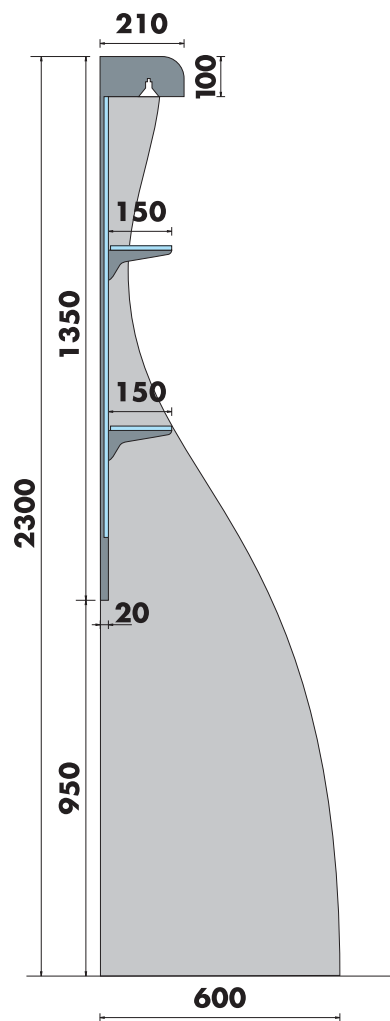

Les points forts

✓ Canalisable

Serenata

Fabriquée au Portugal

Caractéristiques techniques

- Cadre principal en vitre peinte couleur crème, opaque
- Montants et consoles peints en couleur grise métallique
- Deux étagères vitrées opage réglables en hauteur
- Eclairage LED
- Fixation au mur
- Existe en trois longueurs : 800 mm, 1000 mm et 1200 mm
- Angles extérieur et intérieur 90° disponibles
- Canalisable

Plans de coupe

Avec meuble bas

Passage hotte

Besoin d'un devis ou de conseils ?
Contactez notre équipe au 04 48 92 00 17