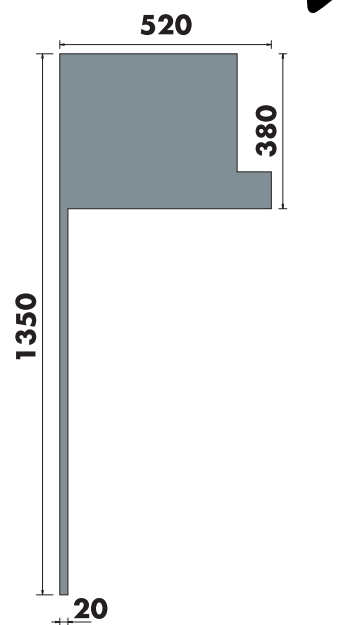

Plans de coupe

Avec meuble bas

Passage hotte

Besoin d'un devis ou de conseils ?
Contactez notre équipe au 04 48 92 00 17