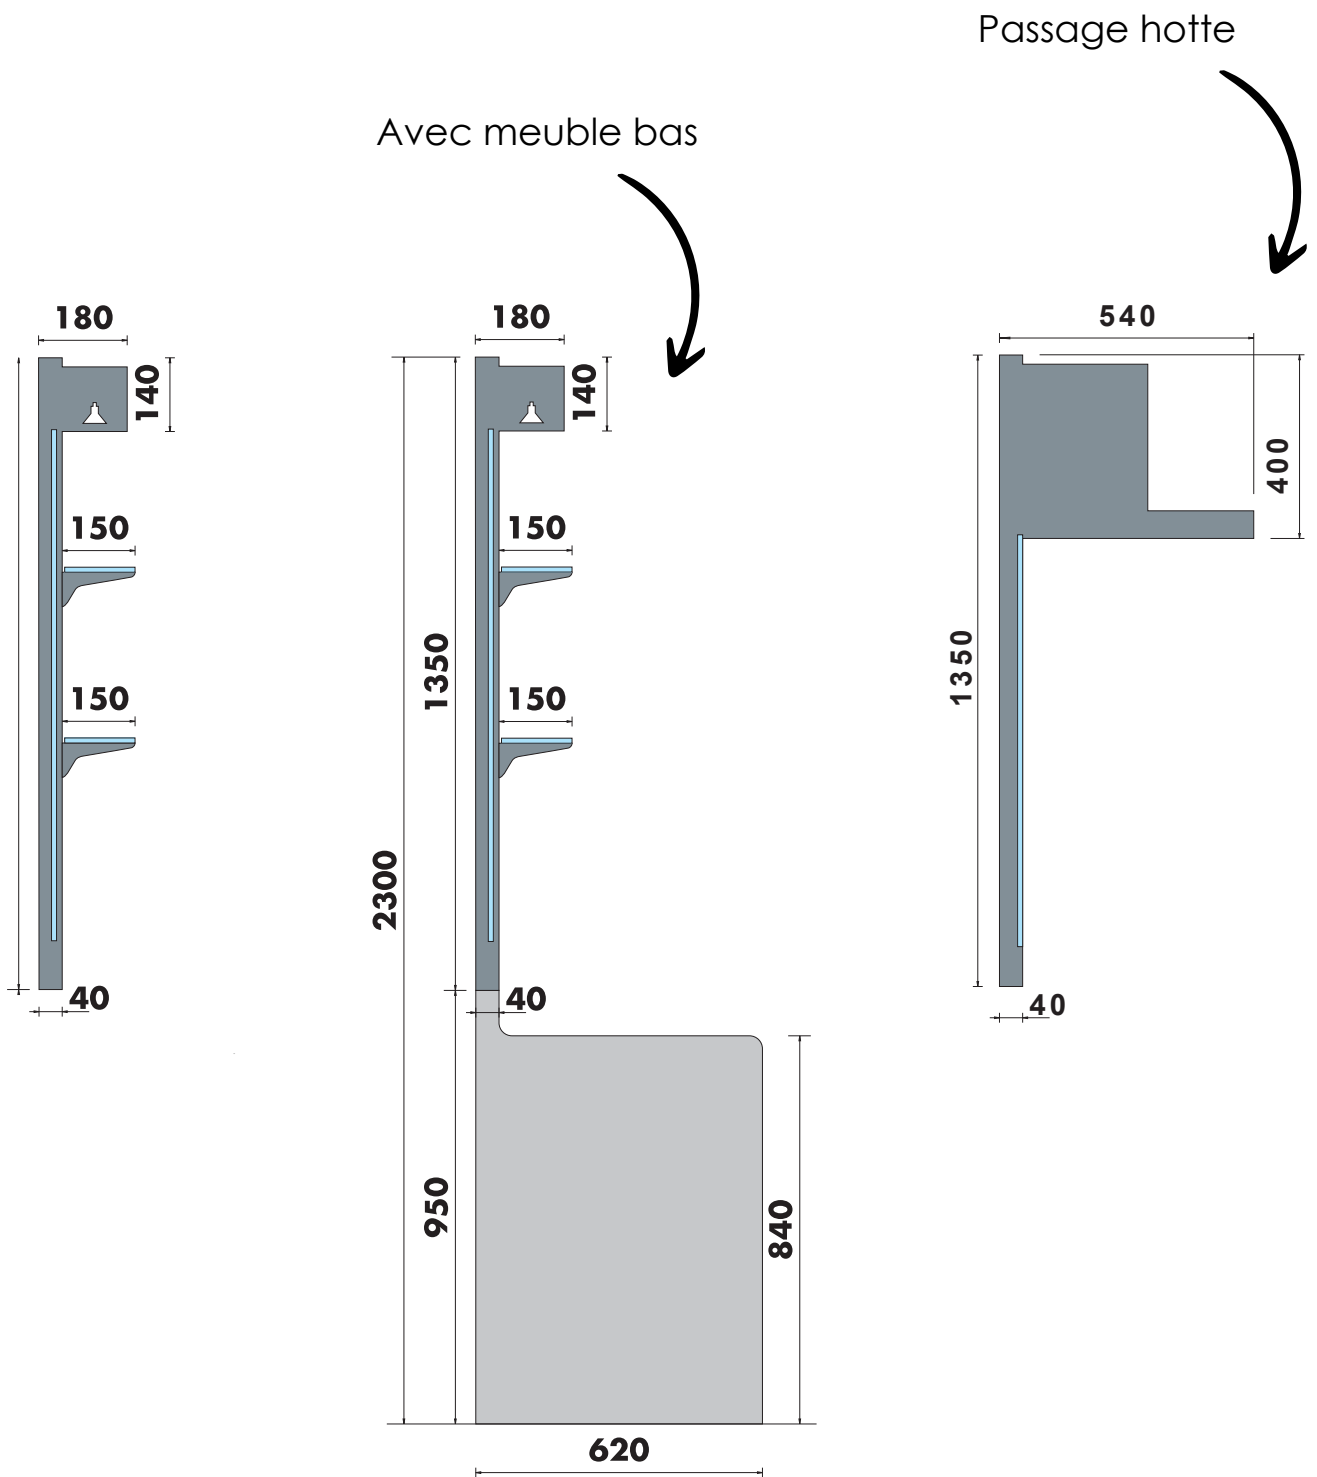

Les points forts

✓ Canalisable

Tango

Fabriquée au Portugal

Caractéristiques techniques

- Cadre principal en vitre peinte couleur crème, opaque
- Montants et consoles peints en couleur grise métallique
- Deux étagères vitrées opage réglables en hauteur
- Eclairage LED
- Fixation au mur
- Existe en trois longueurs : 800 mm, 1000 mm et 1200 mm
- Canalisable

Plans de coupe

Besoin d'un devis ou de conseils ?
Contactez notre équipe au 04 48 92 00 17