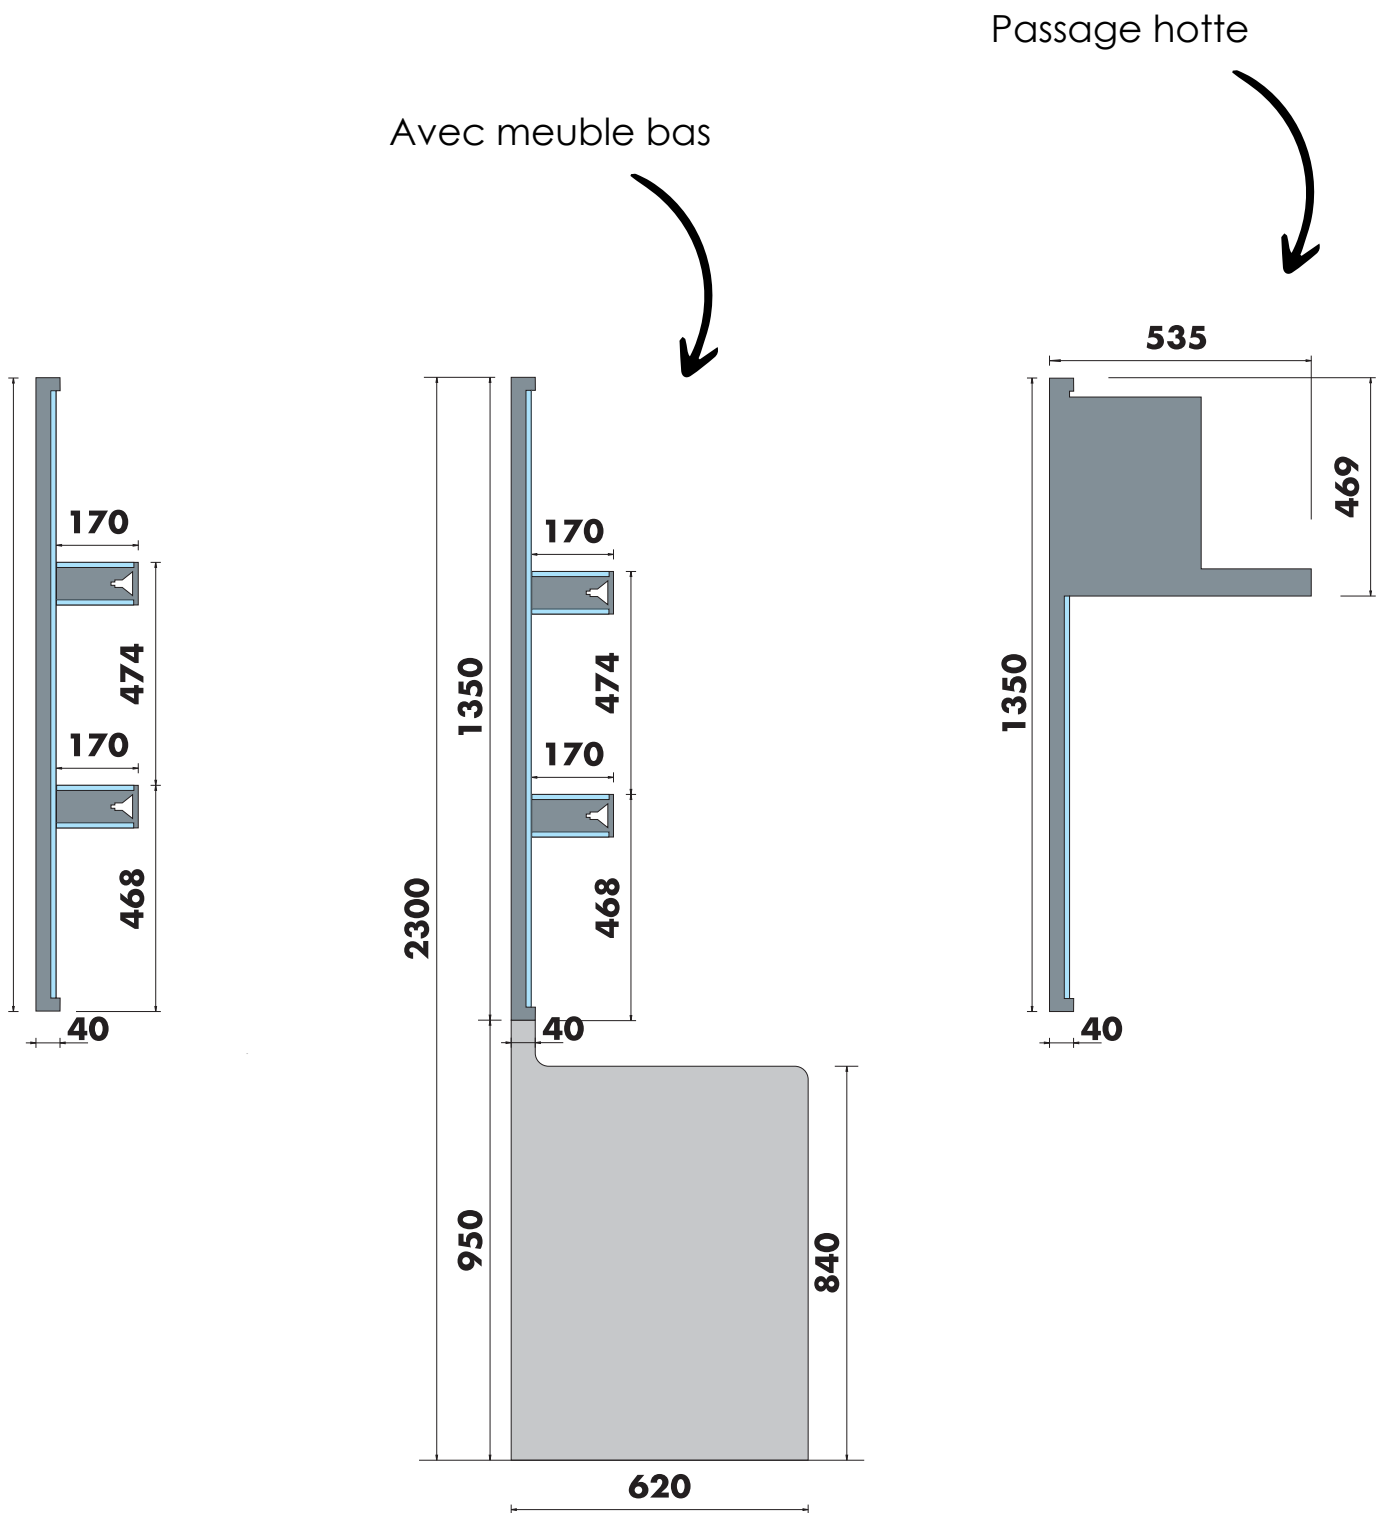

Les points forts

✓ Canalisable

Valsa

Fabriquée au Portugal

Caractéristiques techniques

- Cadre principal en vitre peinte couleur crème, opaque
- Deux étagères vitrées non réglables avec éclairage
- Fixation au mur
- Existe en trois longueurs : 800 mm, 1000 mm et 1200 mm
- Canalisable

Plans de coupe

Besoin d'un devis ou de conseils ?
Contactez notre équipe au 04 48 92 00 17