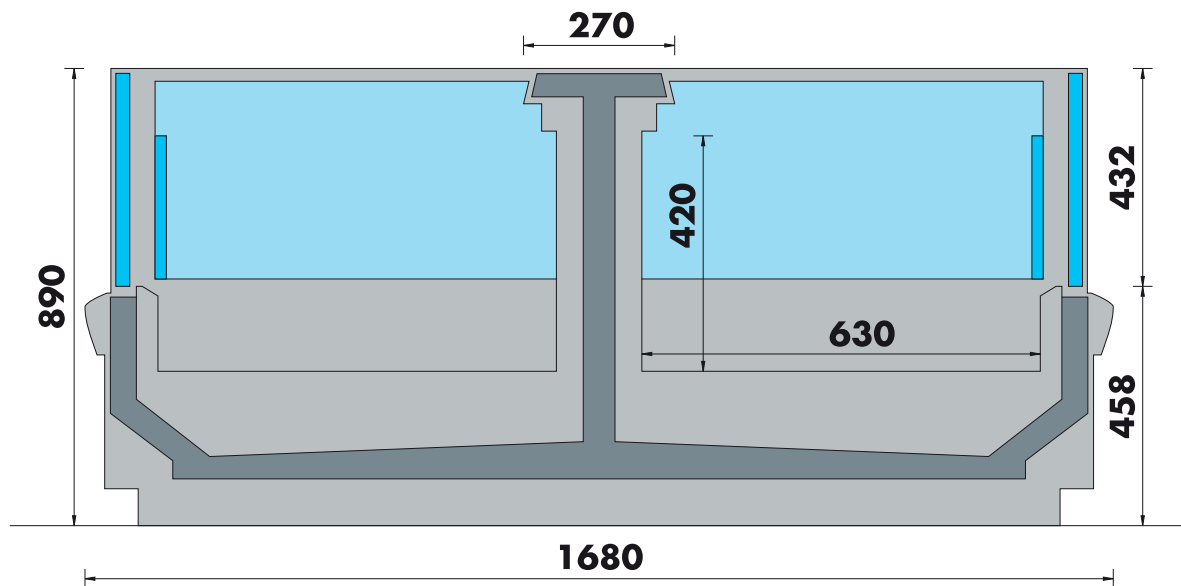

Dimensions vitrine

Modèle	Dimensions	Surface d'exposition	Volume net
Emma 1875	2075* x 1680 x 890 mm	1.05 + 1.05 m²	1 m³
Emma 2500	2700* x 1680 x 890 mm	1.40 + 1.40 m²	1.34 m³
Emma 3750	3950* x 1680 x 890 mm	2.10 + 2.10 m²	2.00 m³

*Joues incluses

Plans de coupe

Besoin d'un devis ou de conseils ?
Contactez notre équipe au 04 48 92 00 17