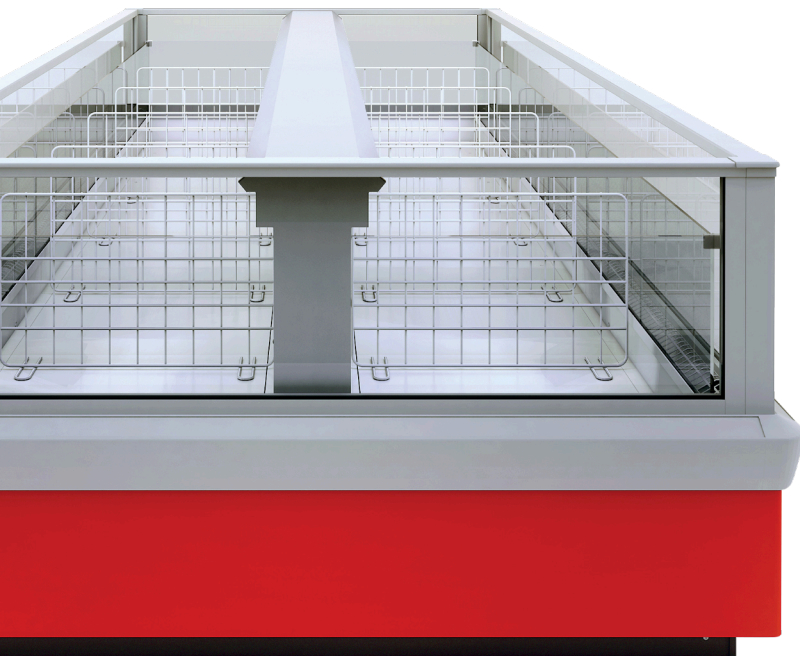

Les points forts

- ✓ Gondole avec grand volume de charge
- ✓ Pare-chocs en PVC
- ✓ Grilles de division

Emma

Fabriquée au Portugal

Caractéristiques techniques

- Couvercle coulissants transparents
- Rideau de nuit manuel
- Température -18/-20°C
- Gaz R449a
- Ambiance climatique 3 : 25°C

Dimensions vitrine

Modèle	Dimensions	Surface d'exposition	Volume net
Emma 1875	2075* x 1680 x 890 mm	1.05 + 1.05 m ²	1 m ³
Emma 2500	2700* x 1680 x 890 mm	1.40 + 1.40 m ²	1.34 m ³
Emma 3750	3950* x 1680 x 890 mm	2.10 + 2.10 m ²	2.00 m ³