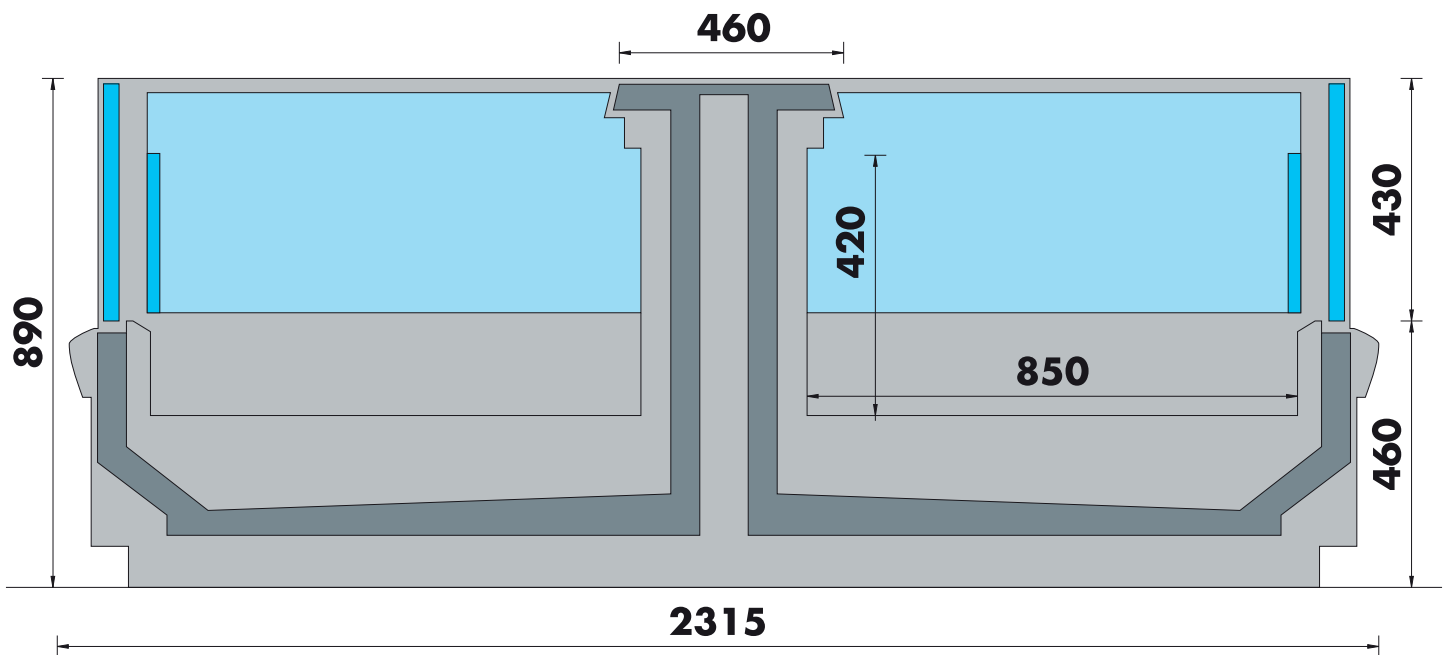

Dimensions vitrine

Modèle	Dimensions	Surface d'exposition	Volume net
Golz 1875	2075* x 2315 x 890 mm	2.88 m²	1.34 m³
Golz 2500	2700* x 2315 x 890 mm	3.86 m²	1.78 m³
Golz 3950	3750* x 2315 x 890 mm	5.78 m²	2.68 m³

*Joues incluses

Plans de coupe

Besoin d'un devis ou de conseils ?
Contactez notre équipe au 04 48 92 00 17