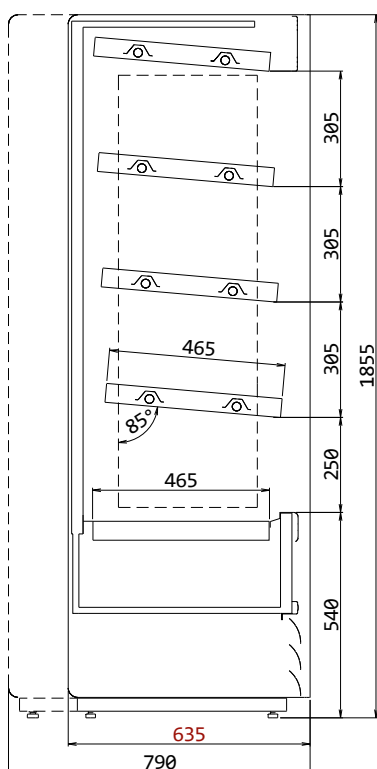

Dimensions vitrine

Modèle	Longueur*	Profondeur	Hauteur
Hot 1 / 71	710 mm	635 ou 790 mm	1858 mm
Hot 1 / 96	960 mm	635 ou 790 mm	1858 mm
Hot 1 / 125	1250 mm	635 ou 790 mm	1858 mm

* Joues comprises

Plans de coupe

Standard