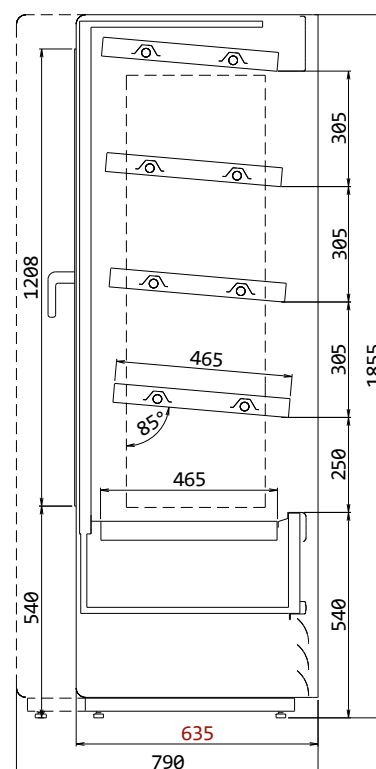

# Dimensions vitrine

Modèle	Longueur*	Profondeur	Hauteur
Hot 1 / 71	710 mm	635 ou 790 mm	1858 mm
Hot 1 / 96	960 mm	635 ou 790 mm	1858 mm
Hot 1 / 125	1250 mm	635 ou 790 mm	1858 mm

\* Joues comprises

## Plans de coupe

Standard

Porte pivotante

Chargement arrière

Besoin d'un devis ou de conseils ?  
Contactez notre équipe au 04 48 92 00 17