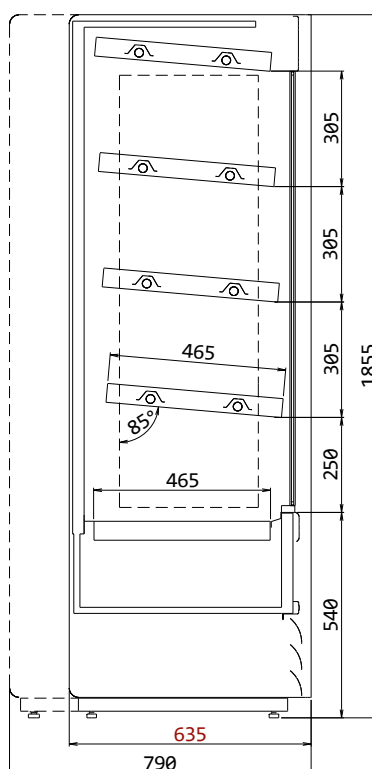

# Dimensions vitrine

Modèle	Longueur*	Profondeur	Hauteur
Hot 1 / 71	710 mm	635 ou 790 mm	1858 mm
Hot 1 / 96	960 mm	635 ou 790 mm	1858 mm
Hot 1 / 125	1250 mm	635 ou 790 mm	1858 mm

\* Joues comprises

## Plans de coupe

Standard

Porte pivotante

Chargement arrière

Besoin d'un devis ou de conseils ?  
Contactez notre équipe au 04 48 92 00 17