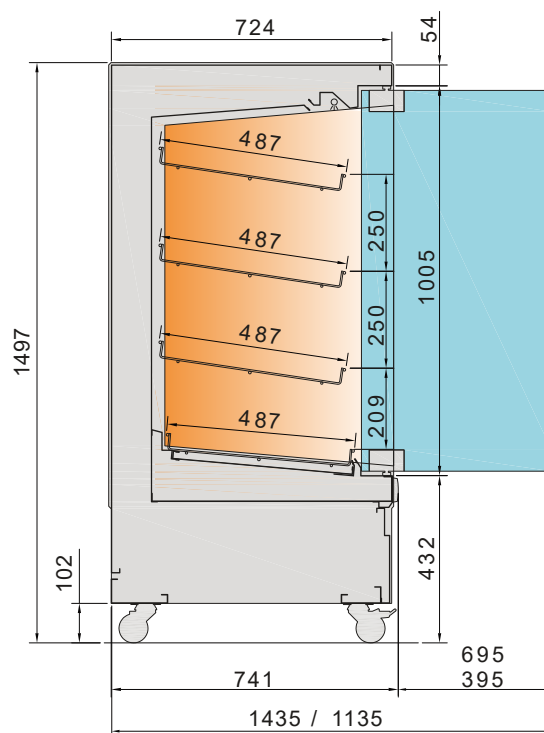

Hot 2

Les points forts

- ✓ Vitrine chauffante
- ✓ Coloris au choix
- ✓ Vitrine panoramique

Caractéristiques techniques

- Température +65°C
- Disponible en deux longueurs et deux hauteurs
- Régulateur électronique
- Jous vitrées
- Porte vitrée pivotante
- Sur roues

Dimensions vitrine

Modèle	Longueur	Profondeur	Hauteur	Porte
Hot 2 800	800 mm	741 mm	1500 ou 1912 mm	1
Hot 2 1000	1000 mm	741 mm	1500 ou 1912 mm	2

Plans de coupe

Besoin d'un devis ou de conseils ?
Contactez notre équipe au 04 48 92 00 17