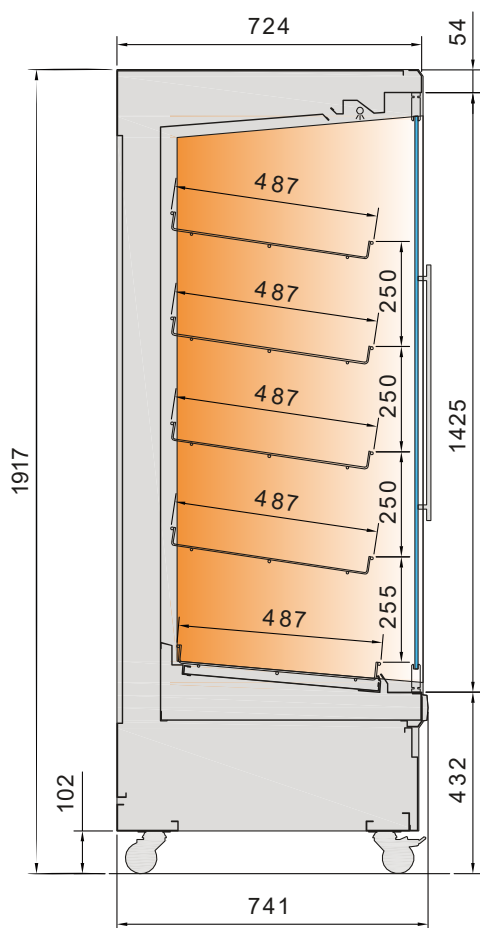

Hot 2

Les points forts

- ✓ Vitrine chauffante
- ✓ Coloris au choix
- ✓ Vitrine panoramique

Caractéristiques techniques

- Température +65°C
- Disponible en deux longueurs et deux hauteurs
- Régulateur électronique
- Jous vitrées
- Porte vitrée pivotante
- Sur roues

Dimensions vitrine

Modèle	Longueur	Profondeur	Hauteur	Porte
Hot 2 800	800 mm	741 mm	1500 ou 1912 mm	1
Hot 2 1000	1000 mm	741 mm	1500 ou 1912 mm	2

Plans de coupe

Besoin d'un devis ou de conseils ?
Contactez notre équipe au 04 48 92 00 17