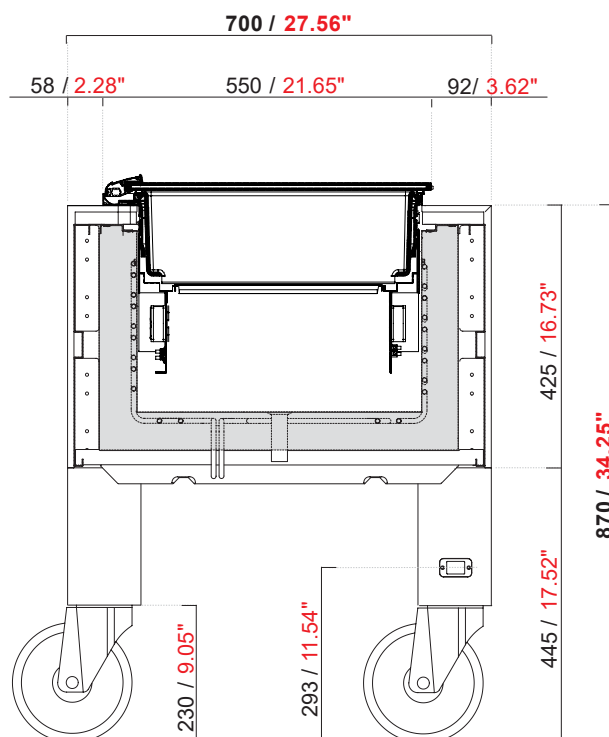

## Caractéristiques techniques

- Porte en double vitrage
- Bacs de forme traditionnelle
- Température : -2/-18°C
- Classe climatique 4 : +35°C
- Disponible en 4 couleurs : blanc, noir, ciment, bois
- Version sur roulettes disponible

# Dimensions vitrine

Modèle Longueur Profondeur

Version 1 température

**Ice Bella Pans 200** 2031 mm 700 mm

**Ice Bella Pans 250** 2596 mm 700 mm

Version 2 températures

**Ice Bella Pans 250** 2596 mm 700 mm

## Plans de coupe

Sans roue

Avec roues

Besoin d'un devis ou de conseils ?

Contactez notre équipe au 04 48 92 00 17