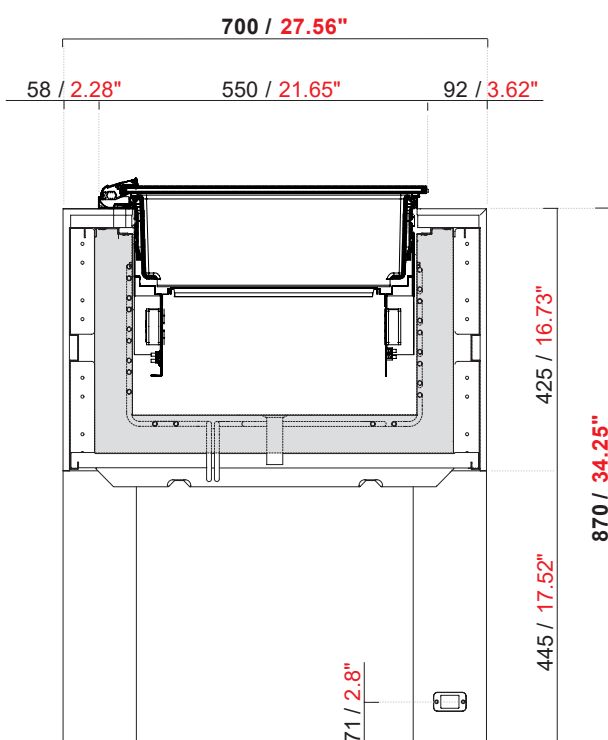

Dimensions vitrine

Modèle Longueur Profondeur

Version 1 température

Ice Bella Pans 200 2031 mm 700 mm

Ice Bella Pans 250 2596 mm 700 mm

Version 2 températures

Ice Bella Pans 250 2596 mm 700 mm

Plans de coupe

Sans roue