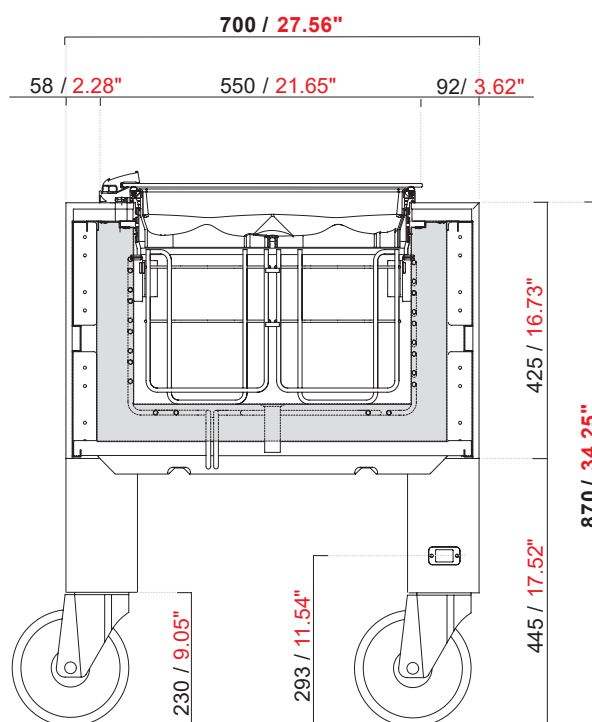

Avec roues

Besoin d'un devis ou de conseils ?

Contactez notre équipe au 04 48 92 00 17