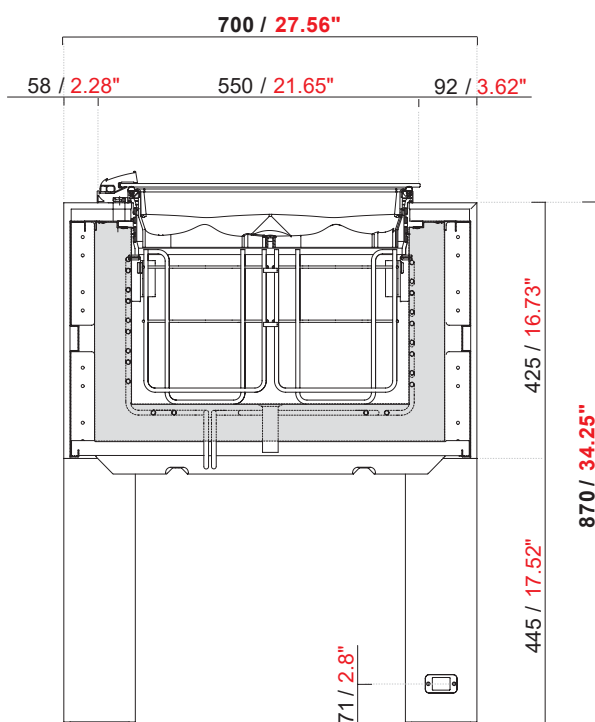

Dimensions vitrine

Modèle	Longueur	Profondeur	Nb de bacs
Version 1 température			
Ice Bella Tubs 190	1900 mm	700 mm	8
Ice Bella Tubss 215	2150 mm	700 mm	10
Ice Bella Tubss 240	2400 mm	700 mm	12
Version 2 températures			
Ice Bella Tubss 215	2150 mm	700 mm	6 + 4
Ice Bella Tubss 240	2400 mm	700 mm	8 + 4

Plans de coupe

Sans roue