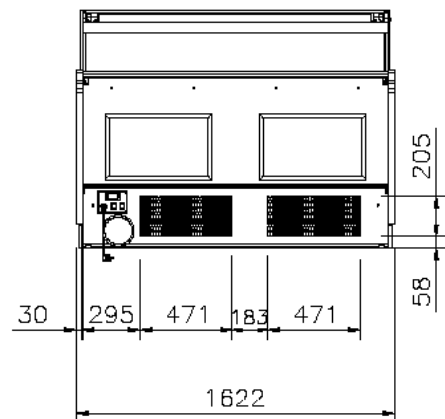

Avec ou sans option PMR.

Dimensions vitrine

Modèle	Longueur*	Exposition	Réserve
Lilas Deluxe 625	685 mm	0.40 m2	Sans porte
Lilas Deluxe 937	997 mm	0.60 m2	1 porte
Lilas Deluxe 1250	1310 mm	0.80 m2	1 porte
Lilas Deluxe 1562	1622 mm	1 m2	2 portes
Lilas Deluxe 1875	1935 mm	1.19 m2	2 portes
Lilas Deluxe 2500	2560 mm	1.59 m2	3 portes
Lilas Deluxe 3125	3185 mm	1.99 m2	4 portes
Lilas Deluxe 3750	3810 mm	2.39 m2	4 portes

* Longueur indiquée hors joues. Ajouter 60 mm par joues pour la longueur totale.

Plans de coupe

**FROID VENTILE
SANS RESERVE**

**FROID VENTILE
AVEC RESERVE**

ANGLE EXTERNE 90°

PLAQUE FROIDE

SALADETTE

BAIN MARIE

PLAQUE CHAUFFANTE

NEUTRE

**MESA TERMINAL
CASH DESK**

**MESA TERMINAL 625
CASH DESK 625**

**MESA TERMINAL 937
CASH DESK 937**

Plans de coupe

Vues de dessus

Angles, angles PMR et meuble caisse