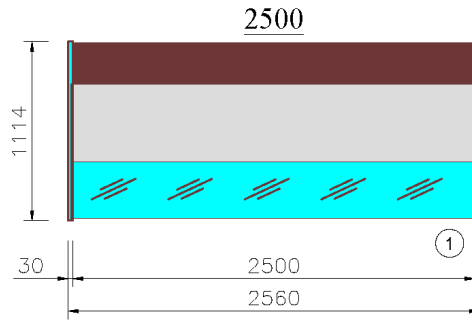

Avec ou sans option PMR.

Dimensions vitrine

Modèle	Longueur*	Exposition	Réserve
Lilas Deluxe 625	685 mm	0.40 m2	Sans porte
Lilas Deluxe 937	997 mm	0.60 m2	1 porte
Lilas Deluxe 1250	1310 mm	0.80 m2	1 porte
Lilas Deluxe 1562	1622 mm	1 m2	2 portes
Lilas Deluxe 1875	1935 mm	1.19 m2	2 portes
Lilas Deluxe 2500	2560 mm	1.59 m2	3 portes
Lilas Deluxe 3125	3185 mm	1.99 m2	4 portes
Lilas Deluxe 3750	3810 mm	2.39 m2	4 portes

* Longueur indiquée hors joues. Ajouter 60 mm par joues pour la longueur totale.

Plans de coupe

**FROID VENTILE
SANS RESERVE**

**FROID VENTILE
AVEC RESERVE**

ANGLE EXTERNE 90°

PLAQUE FROIDE

SALADETTE

BAIN MARIE

PLAQUE CHAUFFANTE

NEUTRE

**MESA TERMINAL
CASH DESK**

**MESA TERMINAL 625
CASH DESK 625**

**MESA TERMINAL 937
CASH DESK 937**

Plans de coupe

Vues de dessus

Angles, angles PMR et meuble caisse