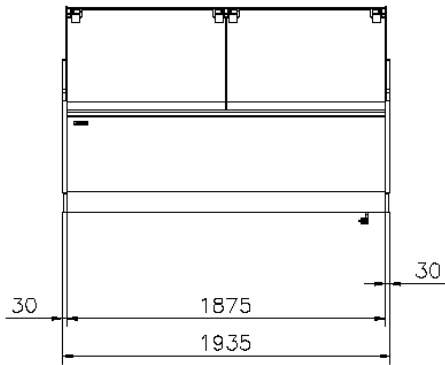

Avec ou sans option PMR.

Dimensions vitrine

Modèle	Longueur*	Exposition	Réserve
Lilas Deluxe 625	685 mm	0.40 m2	Sans porte
Lilas Deluxe 937	997 mm	0.60 m2	1 porte
Lilas Deluxe 1250	1310 mm	0.80 m2	1 porte
Lilas Deluxe 1562	1622 mm	1 m2	2 portes
Lilas Deluxe 1875	1935 mm	1.19 m2	2 portes
Lilas Deluxe 2500	2560 mm	1.59 m2	3 portes
Lilas Deluxe 3125	3185 mm	1.99 m2	4 portes
Lilas Deluxe 3750	3810 mm	2.39 m2	4 portes

* Longueur indiquée hors joues. Ajouter 60 mm par joues pour la longueur totale.

Plans de coupe

**FROID VENTILE
SANS RESERVE**

**FROID VENTILE
AVEC RESERVE**

ANGLE EXTERNE 90°

PLAQUE FROIDE

SALADETTE

BAIN MARIE

PLAQUE CHAUFFANTE

NEUTRE

**MESA TERMINAL
CASH DESK**

**MESA TERMINAL 625
CASH DESK 625**

**MESA TERMINAL 937
CASH DESK 937**

Plans de coupe

Vues de dessus

Angles, angles PMR et meuble caisse