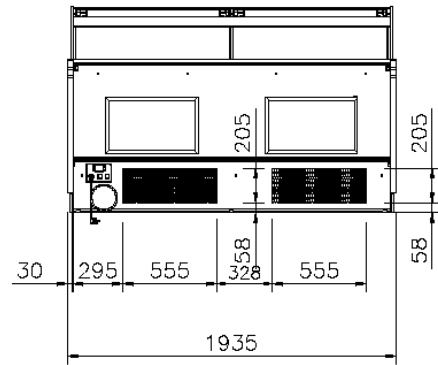

Avec ou sans option PMR.

Dimensions vitrine

Modèle	Longueur*	Exposition	Réserve
Lilas Deluxe 625	685 mm	0.40 m2	Sans porte
Lilas Deluxe 937	997 mm	0.60 m2	1 porte
Lilas Deluxe 1250	1310 mm	0.80 m2	1 porte
Lilas Deluxe 1562	1622 mm	1 m2	2 portes
Lilas Deluxe 1875	1935 mm	1.19 m2	2 portes
Lilas Deluxe 2500	2560 mm	1.59 m2	3 portes
Lilas Deluxe 3125	3185 mm	1.99 m2	4 portes
Lilas Deluxe 3750	3810 mm	2.39 m2	4 portes

* Longueur indiquée hors joues. Ajouter 60 mm par joues pour la longueur totale.

Plans de coupe

**FROID VENTILE
SANS RESERVE**

**FROID VENTILE
AVEC RESERVE**

ANGLE EXTERNE 90°

PLAQUE FROIDE

SALADETTE

BAIN MARIE

PLAQUE CHAUFFANTE

NEUTRE

**MESA TERMINAL
CASH DESK**

**MESA TERMINAL 625
CASH DESK 625**

**MESA TERMINAL 937
CASH DESK 937**

Plans de coupe

Vues de dessus

Angles, angles PMR et meuble caisse