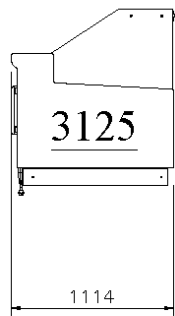

Avec ou sans option PMR.

Dimensions vitrine

Modèle	Longueur*	Exposition	Réserve
Lilas Deluxe 625	685 mm	0.40 m2	Sans porte
Lilas Deluxe 937	997 mm	0.60 m2	1 porte
Lilas Deluxe 1250	1310 mm	0.80 m2	1 porte
Lilas Deluxe 1562	1622 mm	1 m2	2 portes
Lilas Deluxe 1875	1935 mm	1.19 m2	2 portes
Lilas Deluxe 2500	2560 mm	1.59 m2	3 portes
Lilas Deluxe 3125	3185 mm	1.99 m2	4 portes
Lilas Deluxe 3750	3810 mm	2.39 m2	4 portes

* Longueur indiquée hors joues. Ajouter 60 mm par joues pour la longueur totale.

Plans de coupe

**FROID VENTILE
SANS RESERVE**

**FROID VENTILE
AVEC RESERVE**

ANGLE EXTERNE 90°

PLAQUE FROIDE

SALADETTE

BAIN MARIE

PLAQUE CHAUFFANTE

NEUTRE

**MESA TERMINAL
CASH DESK**

**MESA TERMINAL 625
CASH DESK 625**

**MESA TERMINAL 937
CASH DESK 937**

Plans de coupe

Vues de dessus

Angles, angles PMR et meuble caisse