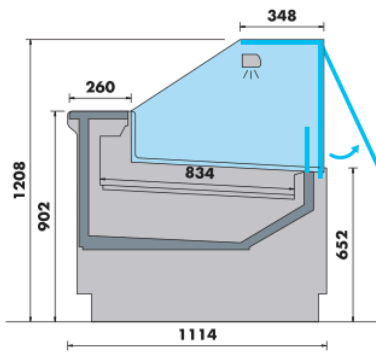

Avec ou sans option PMR.

Dimensions vitrine

Modèle	Longueur*	Exposition	Réserve
Lilas Deluxe 625	685 mm	0.40 m2	Sans porte
Lilas Deluxe 937	997 mm	0.60 m2	1 porte
Lilas Deluxe 1250	1310 mm	0.80 m2	1 porte
Lilas Deluxe 1562	1622 mm	1 m2	2 portes
Lilas Deluxe 1875	1935 mm	1.19 m2	2 portes
Lilas Deluxe 2500	2560 mm	1.59 m2	3 portes
Lilas Deluxe 3125	3185 mm	1.99 m2	4 portes
Lilas Deluxe 3750	3810 mm	2.39 m2	4 portes

* Longueur indiquée hors joues. Ajouter 60 mm par joues pour la longueur totale.

Plans de coupe

**FROID VENTILE
SANS RESERVE**

**FROID VENTILE
AVEC RESERVE**

ANGLE EXTERNE 90°

PLAQUE FROIDE

SALADETTE

BAIN MARIE