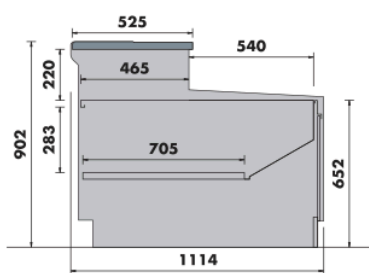

Avec ou sans option PMR.

Dimensions vitrine

Modèle	Longueur*	Exposition	Réserve
Lilas Deluxe 625	685 mm	0.40 m2	Sans porte
Lilas Deluxe 937	997 mm	0.60 m2	1 porte
Lilas Deluxe 1250	1310 mm	0.80 m2	1 porte
Lilas Deluxe 1562	1622 mm	1 m2	2 portes
Lilas Deluxe 1875	1935 mm	1.19 m2	2 portes
Lilas Deluxe 2500	2560 mm	1.59 m2	3 portes
Lilas Deluxe 3125	3185 mm	1.99 m2	4 portes
Lilas Deluxe 3750	3810 mm	2.39 m2	4 portes

* Longueur indiquée hors joues. Ajouter 60 mm par joues pour la longueur totale.

Plans de coupe

**FROID VENTILE
SANS RESERVE**

**FROID VENTILE
AVEC RESERVE**

ANGLE EXTERNE 90°

PLAQUE FROIDE

SALADETTE

BAIN MARIE

PLAQUE CHAUFFANTE

NEUTRE

**MESA TERMINAL
CASH DESK**

**MESA TERMINAL 625
CASH DESK 625**

**MESA TERMINAL 937
CASH DESK 937**

Plans de coupe

Vues de dessus

Angles, angles PMR et meuble caisse