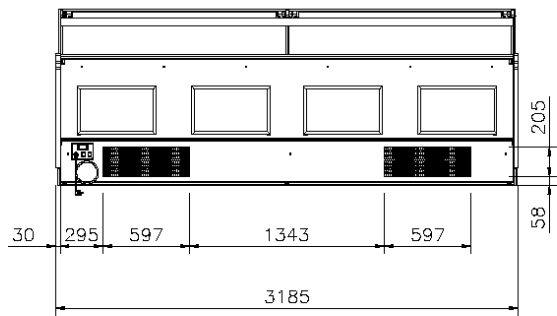

Avec ou sans option PMR.

Dimensions vitrine

Modèle	Longueur*	Exposition	Réserve
Lilas Deluxe 625	685 mm	0.40 m2	Sans porte
Lilas Deluxe 937	997 mm	0.60 m2	1 porte
Lilas Deluxe 1250	1310 mm	0.80 m2	1 porte
Lilas Deluxe 1562	1622 mm	1 m2	2 portes
Lilas Deluxe 1875	1935 mm	1.19 m2	2 portes
Lilas Deluxe 2500	2560 mm	1.59 m2	3 portes
Lilas Deluxe 3125	3185 mm	1.99 m2	4 portes
Lilas Deluxe 3750	3810 mm	2.39 m2	4 portes

* Longueur indiquée hors joues. Ajouter 60 mm par joues pour la longueur totale.

Plans de coupe

**FROID VENTILE
SANS RESERVE**

**FROID VENTILE
AVEC RESERVE**

ANGLE EXTERNE 90°

PLAQUE FROIDE

SALADETTE

BAIN MARIE

PLAQUE CHAUFFANTE

NEUTRE

**MESA TERMINAL
CASH DESK**

**MESA TERMINAL 625
CASH DESK 625**

**MESA TERMINAL 937
CASH DESK 937**

Plans de coupe

Vues de dessus

Angles, angles PMR et meuble caisse