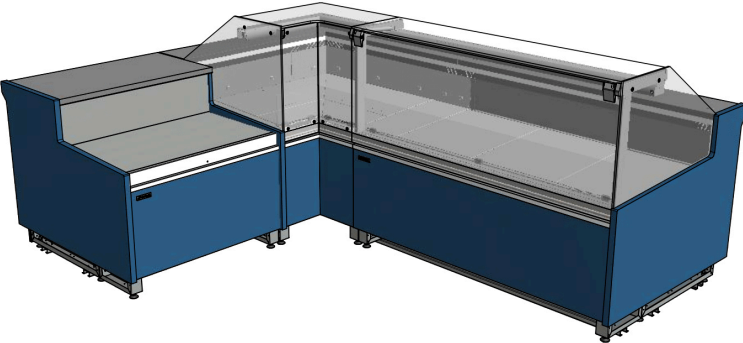

Lilas Deluxe

Les points forts

- ✓ Avec ou sans réserve
- ✓ Groupe logé ou distant
- ✓ Vitrage relevable par vérins

Fabriquée au Portugal

Caractéristiques techniques

- Profondeur du plan d'exposition : 834 mm
- Froid ventilé
- Température 0 / +2°C
- Support de vitre en aluminium anodisé
- Gaz R290
- Groupe logé ou distant
- Avec ou sans réserve réfrigérée
- Canalisable
- Ambiance climatique classe 3 : 25°C

Avec ou sans option PMR.

Dimensions vitrine

Modèle	Longueur*	Exposition	Réserve
Lilas Deluxe 625	685 mm	0.40 m2	Sans porte
Lilas Deluxe 937	997 mm	0.60 m2	1 porte
Lilas Deluxe 1250	1310 mm	0.80 m2	1 porte
Lilas Deluxe 1562	1622 mm	1 m2	2 portes
Lilas Deluxe 1875	1935 mm	1.19 m2	2 portes
Lilas Deluxe 2500	2560 mm	1.59 m2	3 portes
Lilas Deluxe 3125	3185 mm	1.99 m2	4 portes
Lilas Deluxe 3750	3810 mm	2.39 m2	4 portes

PLAQUE CHAUFFANTE

NEUTRE

**MESA TERMINAL
CASH DESK**

**MESA TERMINAL 625
CASH DESK 625**

**MESA TERMINAL 937
CASH DESK 937**

Plans de coupe

Vues de dessus

Angles, angles PMR et meuble caisse