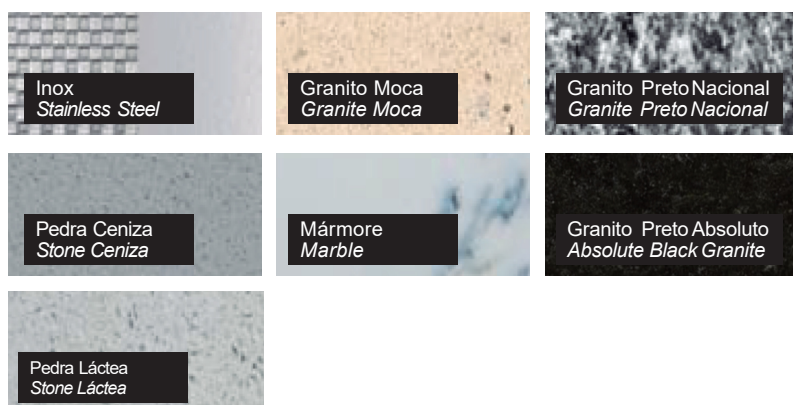

Tablette de services et plinthes