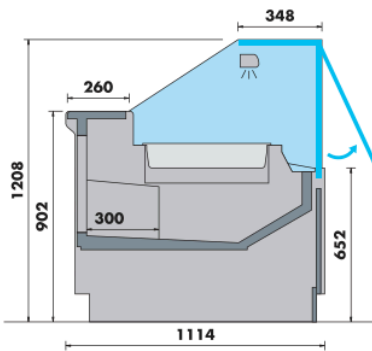

Avec ou sans option PMR.

Dimensions vitrine

Modèle	Longueur*	Exposition	Réserve
Lilas Deluxe 625	685 mm	0.40 m2	Sans porte
Lilas Deluxe 937	997 mm	0.60 m2	1 porte
Lilas Deluxe 1250	1310 mm	0.80 m2	1 porte
Lilas Deluxe 1562	1622 mm	1 m2	2 portes
Lilas Deluxe 1875	1935 mm	1.19 m2	2 portes
Lilas Deluxe 2500	2560 mm	1.59 m2	3 portes
Lilas Deluxe 3125	3185 mm	1.99 m2	4 portes
Lilas Deluxe 3750	3810 mm	2.39 m2	4 portes

* Longueur indiquée hors joues. Ajouter 60 mm par joues pour la longueur totale.

Plans de coupe

**FROID VENTILE
SANS RESERVE**

**FROID VENTILE
AVEC RESERVE**

ANGLE EXTERNE 90°

PLAQUE FROIDE

SALADETTE

BAIN MARIE

PLAQUE CHAUFFANTE

NEUTRE

**MESA TERMINAL
CASH DESK**

**MESA TERMINAL 625
CASH DESK 625**

**MESA TERMINAL 937
CASH DESK 937**

Plans de coupe

Vues de dessus

Angles, angles PMR et meuble caisse