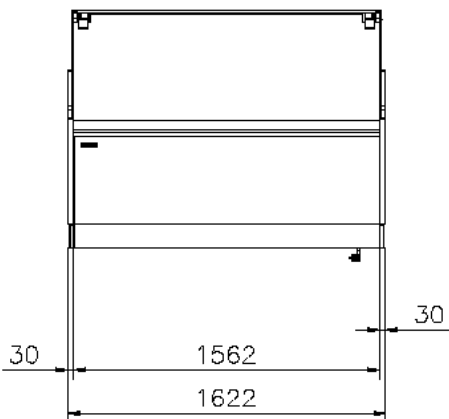

Avec ou sans option PMR.

Dimensions vitrine

Modèle	Longueur*	Exposition	Réserve
Lilas Deluxe 625	685 mm	0.40 m2	Sans porte
Lilas Deluxe 937	997 mm	0.60 m2	1 porte
Lilas Deluxe 1250	1310 mm	0.80 m2	1 porte
Lilas Deluxe 1562	1622 mm	1 m2	2 portes
Lilas Deluxe 1875	1935 mm	1.19 m2	2 portes
Lilas Deluxe 2500	2560 mm	1.59 m2	3 portes
Lilas Deluxe 3125	3185 mm	1.99 m2	4 portes
Lilas Deluxe 3750	3810 mm	2.39 m2	4 portes

* Longueur indiquée hors joues. Ajouter 60 mm par joues pour la longueur totale.

Plans de coupe

**FROID VENTILE
SANS RESERVE**

**FROID VENTILE
AVEC RESERVE**

ANGLE EXTERNE 90°

PLAQUE FROIDE

SALADETTE

BAIN MARIE

PLAQUE CHAUFFANTE

NEUTRE

**MESA TERMINAL
CASH DESK**

**MESA TERMINAL 625
CASH DESK 625**

**MESA TERMINAL 937
CASH DESK 937**

Plans de coupe

Vues de dessus

Angles, angles PMR et meuble caisse