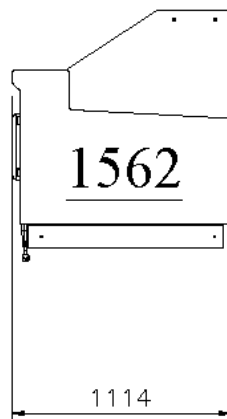

Avec ou sans option PMR.

Dimensions vitrine

Modèle	Longueur*	Exposition	Réserve
Lilas Deluxe 625	685 mm	0.40 m2	Sans porte
Lilas Deluxe 937	997 mm	0.60 m2	1 porte
Lilas Deluxe 1250	1310 mm	0.80 m2	1 porte
Lilas Deluxe 1562	1622 mm	1 m2	2 portes
Lilas Deluxe 1875	1935 mm	1.19 m2	2 portes
Lilas Deluxe 2500	2560 mm	1.59 m2	3 portes
Lilas Deluxe 3125	3185 mm	1.99 m2	4 portes
Lilas Deluxe 3750	3810 mm	2.39 m2	4 portes

* Longueur indiquée hors joues. Ajouter 60 mm par joues pour la longueur totale.

Plans de coupe

**FROID VENTILE
SANS RESERVE**

**FROID VENTILE
AVEC RESERVE**

ANGLE EXTERNE 90°

PLAQUE FROIDE

SALADETTE

BAIN MARIE

PLAQUE CHAUFFANTE

NEUTRE

**MESA TERMINAL
CASH DESK**

**MESA TERMINAL 625
CASH DESK 625**

**MESA TERMINAL 937
CASH DESK 937**

Plans de coupe

Vues de dessus

Angles, angles PMR et meuble caisse