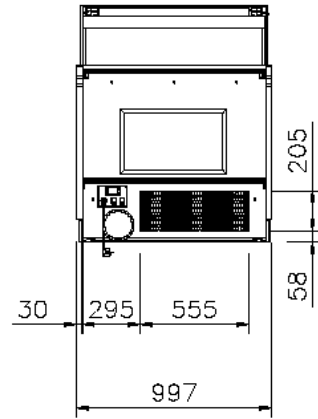

Avec ou sans option PMR.

Dimensions vitrine

Modèle	Longueur*	Exposition	Réserve
Lilas Deluxe 625	685 mm	0.40 m2	Sans porte
Lilas Deluxe 937	997 mm	0.60 m2	1 porte
Lilas Deluxe 1250	1310 mm	0.80 m2	1 porte
Lilas Deluxe 1562	1622 mm	1 m2	2 portes
Lilas Deluxe 1875	1935 mm	1.19 m2	2 portes
Lilas Deluxe 2500	2560 mm	1.59 m2	3 portes
Lilas Deluxe 3125	3185 mm	1.99 m2	4 portes
Lilas Deluxe 3750	3810 mm	2.39 m2	4 portes

PLAQUE CHAUFFANTE

NEUTRE

**MESA TERMINAL
CASH DESK**

**MESA TERMINAL 625
CASH DESK 625**

**MESA TERMINAL 937
CASH DESK 937**

Plans de coupe

Vues de dessus

Angles, angles PMR et meuble caisse