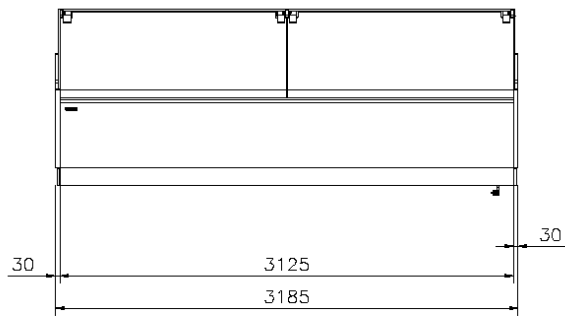

Avec ou sans option PMR.

Dimensions vitrine

Modèle	Longueur*	Exposition	Réserve
Lilas Deluxe 625	685 mm	0.40 m2	Sans porte
Lilas Deluxe 937	997 mm	0.60 m2	1 porte
Lilas Deluxe 1250	1310 mm	0.80 m2	1 porte
Lilas Deluxe 1562	1622 mm	1 m2	2 portes
Lilas Deluxe 1875	1935 mm	1.19 m2	2 portes
Lilas Deluxe 2500	2560 mm	1.59 m2	3 portes
Lilas Deluxe 3125	3185 mm	1.99 m2	4 portes
Lilas Deluxe 3750	3810 mm	2.39 m2	4 portes

* Longueur indiquée hors joues. Ajouter 60 mm par joues pour la longueur totale.

Plans de coupe

**FROID VENTILE
SANS RESERVE**

**FROID VENTILE
AVEC RESERVE**

ANGLE EXTERNE 90°

PLAQUE FROIDE

SALADETTE

BAIN MARIE

PLAQUE CHAUFFANTE

NEUTRE

**MESA TERMINAL
CASH DESK**

**MESA TERMINAL 625
CASH DESK 625**

**MESA TERMINAL 937
CASH DESK 937**

Plans de coupe

Vues de dessus

Angles, angles PMR et meuble caisse