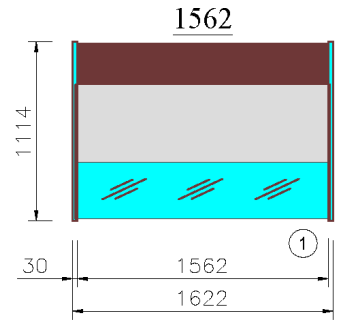

Avec ou sans option PMR.

Dimensions vitrine

Modèle	Longueur*	Exposition	Réserve
Lilas Deluxe 625	685 mm	0.40 m2	Sans porte
Lilas Deluxe 937	997 mm	0.60 m2	1 porte
Lilas Deluxe 1250	1310 mm	0.80 m2	1 porte
Lilas Deluxe 1562	1622 mm	1 m2	2 portes
Lilas Deluxe 1875	1935 mm	1.19 m2	2 portes
Lilas Deluxe 2500	2560 mm	1.59 m2	3 portes
Lilas Deluxe 3125	3185 mm	1.99 m2	4 portes
Lilas Deluxe 3750	3810 mm	2.39 m2	4 portes

* Longueur indiquée hors joues. Ajouter 60 mm par joues pour la longueur totale.

Plans de coupe

**FROID VENTILE
SANS RESERVE**

**FROID VENTILE
AVEC RESERVE**

ANGLE EXTERNE 90°

PLAQUE FROIDE

SALADETTE

BAIN MARIE

PLAQUE CHAUFFANTE

NEUTRE

**MESA TERMINAL
CASH DESK**

**MESA TERMINAL 625
CASH DESK 625**

**MESA TERMINAL 937
CASH DESK 937**

Plans de coupe

Vues de dessus

Angles, angles PMR et meuble caisse