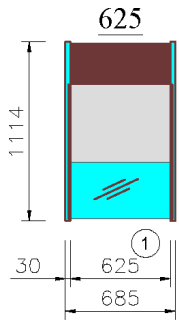

Avec ou sans option PMR.

Dimensions vitrine

Modèle	Longueur*	Exposition	Réserve
Lilas Deluxe 625	685 mm	0.40 m2	Sans porte
Lilas Deluxe 937	997 mm	0.60 m2	1 porte
Lilas Deluxe 1250	1310 mm	0.80 m2	1 porte
Lilas Deluxe 1562	1622 mm	1 m2	2 portes
Lilas Deluxe 1875	1935 mm	1.19 m2	2 portes
Lilas Deluxe 2500	2560 mm	1.59 m2	3 portes
Lilas Deluxe 3125	3185 mm	1.99 m2	4 portes
Lilas Deluxe 3750	3810 mm	2.39 m2	4 portes

* Longueur indiquée hors joues. Ajouter 60 mm par joues pour la longueur totale.

Plans de coupe

**FROID VENTILE
SANS RESERVE**

**FROID VENTILE
AVEC RESERVE**

ANGLE EXTERNE 90°

PLAQUE FROIDE

SALADETTE

BAIN MARIE

PLAQUE CHAUFFANTE

NEUTRE

**MESA TERMINAL
CASH DESK**

**MESA TERMINAL 625
CASH DESK 625**

**MESA TERMINAL 937
CASH DESK 937**

Plans de coupe

Vues de dessus

Angles, angles PMR et meuble caisse