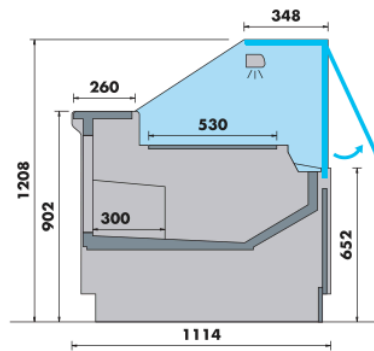

Avec ou sans option PMR.

Dimensions vitrine

Modèle	Longueur*	Exposition	Réserve
Lilas Deluxe 625	685 mm	0.40 m2	Sans porte
Lilas Deluxe 937	997 mm	0.60 m2	1 porte
Lilas Deluxe 1250	1310 mm	0.80 m2	1 porte
Lilas Deluxe 1562	1622 mm	1 m2	2 portes
Lilas Deluxe 1875	1935 mm	1.19 m2	2 portes
Lilas Deluxe 2500	2560 mm	1.59 m2	3 portes
Lilas Deluxe 3125	3185 mm	1.99 m2	4 portes
Lilas Deluxe 3750	3810 mm	2.39 m2	4 portes

* Longueur indiquée hors joues. Ajouter 60 mm par joues pour la longueur totale.

Plans de coupe

**FROID VENTILE
SANS RESERVE**

**FROID VENTILE
AVEC RESERVE**

ANGLE EXTERNE 90°

PLAQUE FROIDE

SALADETTE

BAIN MARIE

PLAQUE CHAUFFANTE

NEUTRE

**MESA TERMINAL
CASH DESK**

**MESA TERMINAL 625
CASH DESK 625**

**MESA TERMINAL 937
CASH DESK 937**

Plans de coupe

Vues de dessus

Angles, angles PMR et meuble caisse