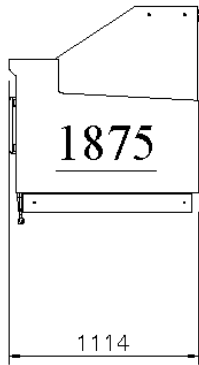

Avec ou sans option PMR.

Dimensions vitrine

Modèle	Longueur*	Exposition	Réserve
Lilas Deluxe 625	685 mm	0.40 m2	Sans porte
Lilas Deluxe 937	997 mm	0.60 m2	1 porte
Lilas Deluxe 1250	1310 mm	0.80 m2	1 porte
Lilas Deluxe 1562	1622 mm	1 m2	2 portes
Lilas Deluxe 1875	1935 mm	1.19 m2	2 portes
Lilas Deluxe 2500	2560 mm	1.59 m2	3 portes
Lilas Deluxe 3125	3185 mm	1.99 m2	4 portes
Lilas Deluxe 3750	3810 mm	2.39 m2	4 portes

* Longueur indiquée hors joues. Ajouter 60 mm par joues pour la longueur totale.

Plans de coupe

**FROID VENTILE
SANS RESERVE**

**FROID VENTILE
AVEC RESERVE**

ANGLE EXTERNE 90°

PLAQUE FROIDE

SALADETTE

BAIN MARIE

PLAQUE CHAUFFANTE

NEUTRE

**MESA TERMINAL
CASH DESK**

**MESA TERMINAL 625
CASH DESK 625**

**MESA TERMINAL 937
CASH DESK 937**

Plans de coupe

Vues de dessus

Angles, angles PMR et meuble caisse