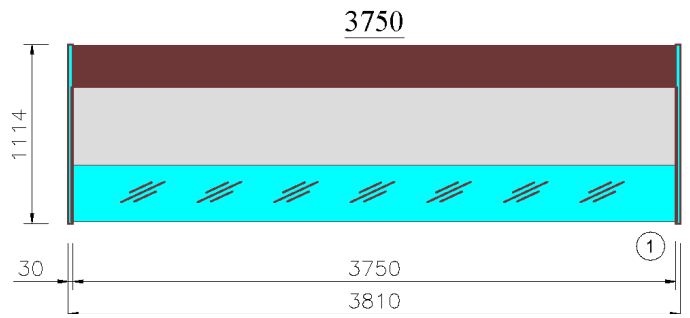

Avec ou sans option PMR.

Dimensions vitrine

Modèle	Longueur*	Exposition	Réserve
Lilas Deluxe 625	685 mm	0.40 m2	Sans porte
Lilas Deluxe 937	997 mm	0.60 m2	1 porte
Lilas Deluxe 1250	1310 mm	0.80 m2	1 porte
Lilas Deluxe 1562	1622 mm	1 m2	2 portes
Lilas Deluxe 1875	1935 mm	1.19 m2	2 portes
Lilas Deluxe 2500	2560 mm	1.59 m2	3 portes
Lilas Deluxe 3125	3185 mm	1.99 m2	4 portes
Lilas Deluxe 3750	3810 mm	2.39 m2	4 portes

* Longueur indiquée hors joues. Ajouter 60 mm par joues pour la longueur totale.

Plans de coupe

**FROID VENTILE
SANS RESERVE**

**FROID VENTILE
AVEC RESERVE**

ANGLE EXTERNE 90°

PLAQUE FROIDE

SALADETTE

BAIN MARIE

PLAQUE CHAUFFANTE

NEUTRE

**MESA TERMINAL
CASH DESK**

**MESA TERMINAL 625
CASH DESK 625**

**MESA TERMINAL 937
CASH DESK 937**

Plans de coupe

Vues de dessus

Angles, angles PMR et meuble caisse