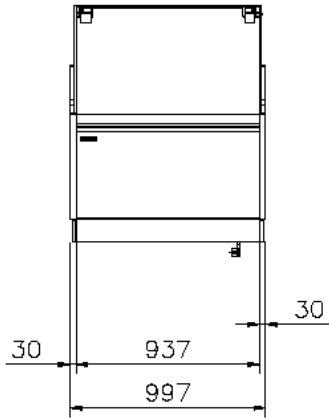

Avec ou sans option PMR.

Dimensions vitrine

Modèle	Longueur*	Exposition	Réserve
Lilas Deluxe 625	685 mm	0.40 m2	Sans porte
Lilas Deluxe 937	997 mm	0.60 m2	1 porte
Lilas Deluxe 1250	1310 mm	0.80 m2	1 porte
Lilas Deluxe 1562	1622 mm	1 m2	2 portes
Lilas Deluxe 1875	1935 mm	1.19 m2	2 portes
Lilas Deluxe 2500	2560 mm	1.59 m2	3 portes
Lilas Deluxe 3125	3185 mm	1.99 m2	4 portes
Lilas Deluxe 3750	3810 mm	2.39 m2	4 portes

* Longueur indiquée hors joues. Ajouter 60 mm par joues pour la longueur totale.

Plans de coupe

**FROID VENTILE
SANS RESERVE**

**FROID VENTILE
AVEC RESERVE**

ANGLE EXTERNE 90°

PLAQUE FROIDE

SALADETTE

BAIN MARIE

PLAQUE CHAUFFANTE

NEUTRE

**MESA TERMINAL
CASH DESK**

**MESA TERMINAL 625
CASH DESK 625**

**MESA TERMINAL 937
CASH DESK 937**

Plans de coupe

Vues de dessus

Angles, angles PMR et meuble caisse