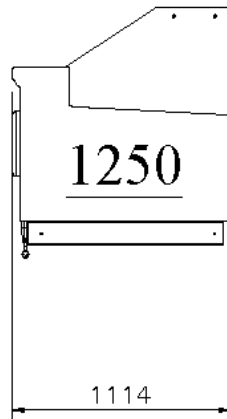

Avec ou sans option PMR.

Dimensions vitrine

Modèle	Longueur*	Exposition	Réserve
Lilas Deluxe 625	685 mm	0.40 m2	Sans porte
Lilas Deluxe 937	997 mm	0.60 m2	1 porte
Lilas Deluxe 1250	1310 mm	0.80 m2	1 porte
Lilas Deluxe 1562	1622 mm	1 m2	2 portes
Lilas Deluxe 1875	1935 mm	1.19 m2	2 portes
Lilas Deluxe 2500	2560 mm	1.59 m2	3 portes
Lilas Deluxe 3125	3185 mm	1.99 m2	4 portes
Lilas Deluxe 3750	3810 mm	2.39 m2	4 portes

* Longueur indiquée hors joues. Ajouter 60 mm par joues pour la longueur totale.

Plans de coupe

**FROID VENTILE
SANS RESERVE**

**FROID VENTILE
AVEC RESERVE**

ANGLE EXTERNE 90°

PLAQUE FROIDE

SALADETTE

BAIN MARIE

PLAQUE CHAUFFANTE

NEUTRE

**MESA TERMINAL
CASH DESK**

**MESA TERMINAL 625
CASH DESK 625**

**MESA TERMINAL 937
CASH DESK 937**

Plans de coupe

Vues de dessus

Angles, angles PMR et meuble caisse