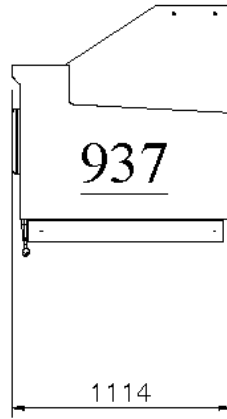

Avec ou sans option PMR.

Dimensions vitrine

Modèle	Longueur*	Exposition	Réserve
Lilas Deluxe 625	685 mm	0.40 m2	Sans porte
Lilas Deluxe 937	997 mm	0.60 m2	1 porte
Lilas Deluxe 1250	1310 mm	0.80 m2	1 porte
Lilas Deluxe 1562	1622 mm	1 m2	2 portes
Lilas Deluxe 1875	1935 mm	1.19 m2	2 portes
Lilas Deluxe 2500	2560 mm	1.59 m2	3 portes
Lilas Deluxe 3125	3185 mm	1.99 m2	4 portes
Lilas Deluxe 3750	3810 mm	2.39 m2	4 portes

* Longueur indiquée hors joues. Ajouter 60 mm par joues pour la longueur totale.

Plans de coupe

**FROID VENTILE
SANS RESERVE**

**FROID VENTILE
AVEC RESERVE**

ANGLE EXTERNE 90°

PLAQUE FROIDE

SALADETTE

BAIN MARIE

PLAQUE CHAUFFANTE

NEUTRE

**MESA TERMINAL
CASH DESK**

**MESA TERMINAL 625
CASH DESK 625**

**MESA TERMINAL 937
CASH DESK 937**

Plans de coupe

Vues de dessus

Angles, angles PMR et meuble caisse