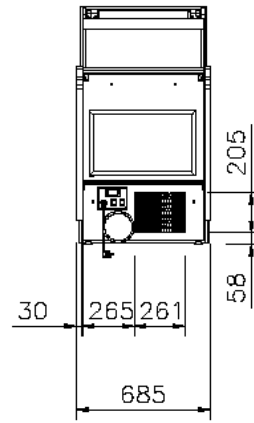

Avec ou sans option PMR.

Dimensions vitrine

Modèle	Longueur*	Exposition	Réserve
Lilas Deluxe 625	685 mm	0.40 m2	Sans porte
Lilas Deluxe 937	997 mm	0.60 m2	1 porte
Lilas Deluxe 1250	1310 mm	0.80 m2	1 porte
Lilas Deluxe 1562	1622 mm	1 m2	2 portes
Lilas Deluxe 1875	1935 mm	1.19 m2	2 portes
Lilas Deluxe 2500	2560 mm	1.59 m2	3 portes
Lilas Deluxe 3125	3185 mm	1.99 m2	4 portes
Lilas Deluxe 3750	3810 mm	2.39 m2	4 portes

PLAQUE CHAUFFANTE

NEUTRE

**MESA TERMINAL
CASH DESK**

**MESA TERMINAL 625
CASH DESK 625**

**MESA TERMINAL 937
CASH DESK 937**

Plans de coupe

Vues de dessus

Angles, angles PMR et meuble caisse