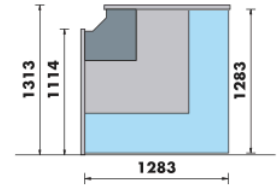

Avec ou sans option PMR.

Dimensions vitrine

Modèle	Longueur*	Exposition	Réserve
Lilas Deluxe 625	685 mm	0.40 m2	Sans porte
Lilas Deluxe 937	997 mm	0.60 m2	1 porte
Lilas Deluxe 1250	1310 mm	0.80 m2	1 porte
Lilas Deluxe 1562	1622 mm	1 m2	2 portes
Lilas Deluxe 1875	1935 mm	1.19 m2	2 portes
Lilas Deluxe 2500	2560 mm	1.59 m2	3 portes
Lilas Deluxe 3125	3185 mm	1.99 m2	4 portes
Lilas Deluxe 3750	3810 mm	2.39 m2	4 portes

* Longueur indiquée hors joues. Ajouter 60 mm par joues pour la longueur totale.

Plans de coupe

**FROID VENTILE
SANS RESERVE**

**FROID VENTILE
AVEC RESERVE**

ANGLE EXTERNE 90°

PLAQUE FROIDE

SALADETTE

BAIN MARIE

PLAQUE CHAUFFANTE

NEUTRE

**MESA TERMINAL
CASH DESK**

**MESA TERMINAL 625
CASH DESK 625**

**MESA TERMINAL 937
CASH DESK 937**

Plans de coupe

Vues de dessus

Angles, angles PMR et meuble caisse