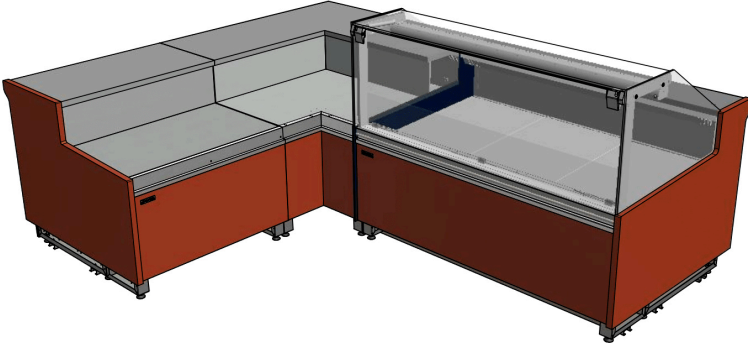

Lilas Deluxe

Les points forts

- ✓ Avec ou sans réserve
- ✓ Groupe logé ou distant
- ✓ Vitrage relevable par vérins

Fabriquée au Portugal

Caractéristiques techniques

- Profondeur du plan d'exposition : 834 mm
- Froid ventilé
- Température 0 / +2°C
- Support de vitre en aluminium anodisé
- Gaz R290
- Groupe logé ou distant
- Avec ou sans réserve réfrigérée
- Canalisable
- Ambiance climatique classe 3 : 25°C

Déclinaisons et options

Existe en version : Froid ventilé -1 / +5°C ou Neutre

Options disponibles

- Plan d'exposition : peint en noir ou en acier inox
- Tablette de service en acier inox, marbre ou granit
- Porte balance
- Séparateur d'ambiance
- Porte couteau
- Porte papier
- Tablette de découpe
- Podiums en escalier
- Traitement cataphorèse de l'évaporateur

Avec ou sans option PMR.

Dimensions vitrine

Modèle	Longueur*	Exposition	Réserve
Lilas Deluxe 625	685 mm	0.40 m2	Sans porte
Lilas Deluxe 937	997 mm	0.60 m2	1 porte
Lilas Deluxe 1250	1310 mm	0.80 m2	1 porte
Lilas Deluxe 1562	1622 mm	1 m2	2 portes
Lilas Deluxe 1875	1935 mm	1.19 m2	2 portes
Lilas Deluxe 2500	2560 mm	1.59 m2	3 portes
Lilas Deluxe 3125	3185 mm	1.99 m2	4 portes
Lilas Deluxe 3750	3810 mm	2.39 m2	4 portes

PLAQUE CHAUFFANTE

NEUTRE

**MESA TERMINAL
CASH DESK**

**MESA TERMINAL 625
CASH DESK 625**

**MESA TERMINAL 937
CASH DESK 937**

Plans de coupe

Vues de dessus

Angles, angles PMR et meuble caisse