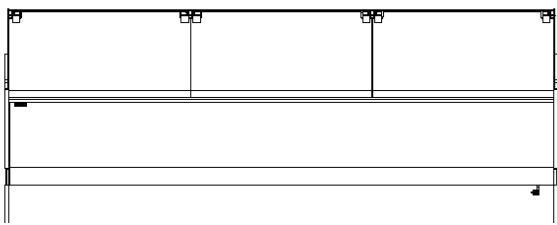

Avec ou sans option PMR.

Dimensions vitrine

Modèle	Longueur*	Exposition	Réserve
Lilas Deluxe 625	685 mm	0.40 m2	Sans porte
Lilas Deluxe 937	997 mm	0.60 m2	1 porte
Lilas Deluxe 1250	1310 mm	0.80 m2	1 porte
Lilas Deluxe 1562	1622 mm	1 m2	2 portes
Lilas Deluxe 1875	1935 mm	1.19 m2	2 portes
Lilas Deluxe 2500	2560 mm	1.59 m2	3 portes
Lilas Deluxe 3125	3185 mm	1.99 m2	4 portes
Lilas Deluxe 3750	3810 mm	2.39 m2	4 portes

* Longueur indiquée hors joues. Ajouter 60 mm par joues pour la longueur totale.

Plans de coupe

**FROID VENTILE
SANS RESERVE**

**FROID VENTILE
AVEC RESERVE**

ANGLE EXTERNE 90°

PLAQUE FROIDE

SALADETTE

BAIN MARIE

PLAQUE CHAUFFANTE

NEUTRE

**MESA TERMINAL
CASH DESK**

**MESA TERMINAL 625
CASH DESK 625**

**MESA TERMINAL 937
CASH DESK 937**

Plans de coupe

Vues de dessus

Angles, angles PMR et meuble caisse