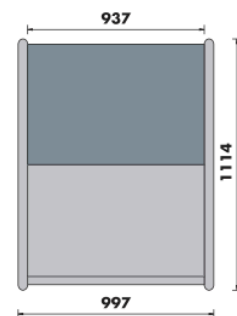

Avec ou sans option PMR.

Dimensions vitrine

Modèle	Longueur*	Exposition	Réserve
Lilas Deluxe 625	685 mm	0.40 m2	Sans porte
Lilas Deluxe 937	997 mm	0.60 m2	1 porte
Lilas Deluxe 1250	1310 mm	0.80 m2	1 porte
Lilas Deluxe 1562	1622 mm	1 m2	2 portes
Lilas Deluxe 1875	1935 mm	1.19 m2	2 portes
Lilas Deluxe 2500	2560 mm	1.59 m2	3 portes
Lilas Deluxe 3125	3185 mm	1.99 m2	4 portes
Lilas Deluxe 3750	3810 mm	2.39 m2	4 portes

* Longueur indiquée hors joues. Ajouter 60 mm par joues pour la longueur totale.

Plans de coupe

**FROID VENTILE
SANS RESERVE**

**FROID VENTILE
AVEC RESERVE**

ANGLE EXTERNE 90°

PLAQUE FROIDE

SALADETTE

BAIN MARIE

PLAQUE CHAUFFANTE

NEUTRE

**MESA TERMINAL
CASH DESK**

**MESA TERMINAL 625
CASH DESK 625**

**MESA TERMINAL 937
CASH DESK 937**

Plans de coupe

Vues de dessus

Angles, angles PMR et meuble caisse