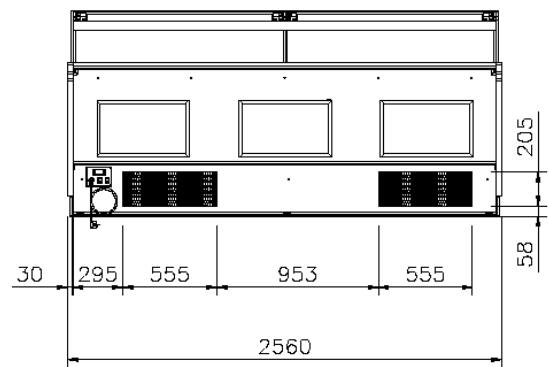

Avec ou sans option PMR.

Dimensions vitrine

Modèle	Longueur*	Exposition	Réserve
Lilas Deluxe 625	685 mm	0.40 m2	Sans porte
Lilas Deluxe 937	997 mm	0.60 m2	1 porte
Lilas Deluxe 1250	1310 mm	0.80 m2	1 porte
Lilas Deluxe 1562	1622 mm	1 m2	2 portes
Lilas Deluxe 1875	1935 mm	1.19 m2	2 portes
Lilas Deluxe 2500	2560 mm	1.59 m2	3 portes
Lilas Deluxe 3125	3185 mm	1.99 m2	4 portes
Lilas Deluxe 3750	3810 mm	2.39 m2	4 portes

* Longueur indiquée hors joues. Ajouter 60 mm par joues pour la longueur totale.

Plans de coupe

**FROID VENTILE
SANS RESERVE**

**FROID VENTILE
AVEC RESERVE**

ANGLE EXTERNE 90°

PLAQUE FROIDE

SALADETTE

BAIN MARIE

PLAQUE CHAUFFANTE

NEUTRE

**MESA TERMINAL
CASH DESK**

**MESA TERMINAL 625
CASH DESK 625**

**MESA TERMINAL 937
CASH DESK 937**

Plans de coupe

Vues de dessus

Angles, angles PMR et meuble caisse