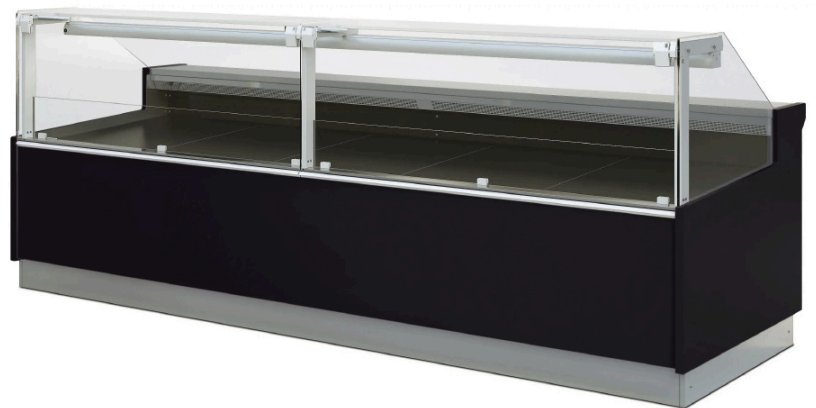

Lilas Deluxe

Les points forts

- ✓ Avec ou sans réserve
- ✓ Groupe logé ou distant
- ✓ Vitrage relevable par vérins

Fabriquée au Portugal

Caractéristiques techniques

- Profondeur du plan d'exposition : 834 mm
- Froid ventilé
- Température 0 / +2°C
- Support de vitre en aluminium anodisé
- Gaz R290
- Groupe logé ou distant
- Avec ou sans réserve réfrigérée
- Canalisable
- Ambiance climatique classe 3 : 25°C

Déclinaisons et options

Existe en version : Froid ventilé -1 / +5°C ou Neutre

Options disponibles

- Plan d'exposition : peint en noir ou en acier inox
- Tablette de service en acier inox, marbre ou granit
- Porte balance
- Séparateur d'ambiance
- Porte couteau
- Porte papier
- Tablette de découpe
- Podiums en escalier
- Traitement cataphorèse de l'évaporateur

Couleurs RAL

Tablette de services et plinthes

Décoration

Meuble caisse

Personnalisable et PMR

La gamme Lilas Deluxe dispose d'un meuble de caisse personnalisable pour créer un ensemble cohérent.

Différentes tailles disponibles sur demande.

Avec ou sans option PMR.

Dimensions vitrine

Modèle	Longueur*	Exposition	Réserve
Lilas Deluxe 625	685 mm	0.40 m2	Sans porte
Lilas Deluxe 937	997 mm	0.60 m2	1 porte
Lilas Deluxe 1250	1310 mm	0.80 m2	1 porte
Lilas Deluxe 1562	1622 mm	1 m2	2 portes
Lilas Deluxe 1875	1935 mm	1.19 m2	2 portes
Lilas Deluxe 2500	2560 mm	1.59 m2	3 portes
Lilas Deluxe 3125	3185 mm	1.99 m2	4 portes
Lilas Deluxe 3750	3810 mm	2.39 m2	4 portes