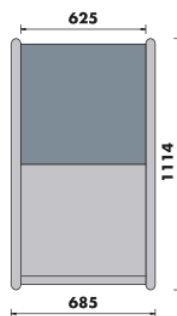

Avec ou sans option PMR.

Dimensions vitrine

Modèle	Longueur*	Exposition	Réserve
Lilas Deluxe 625	685 mm	0.40 m2	Sans porte
Lilas Deluxe 937	997 mm	0.60 m2	1 porte
Lilas Deluxe 1250	1310 mm	0.80 m2	1 porte
Lilas Deluxe 1562	1622 mm	1 m2	2 portes
Lilas Deluxe 1875	1935 mm	1.19 m2	2 portes
Lilas Deluxe 2500	2560 mm	1.59 m2	3 portes
Lilas Deluxe 3125	3185 mm	1.99 m2	4 portes
Lilas Deluxe 3750	3810 mm	2.39 m2	4 portes

* Longueur indiquée hors joues. Ajouter 60 mm par joues pour la longueur totale.

Plans de coupe

**FROID VENTILE
SANS RESERVE**

**FROID VENTILE
AVEC RESERVE**

ANGLE EXTERNE 90°

PLAQUE FROIDE

SALADETTE

BAIN MARIE

PLAQUE CHAUFFANTE

NEUTRE

**MESA TERMINAL
CASH DESK**

**MESA TERMINAL 625
CASH DESK 625**

**MESA TERMINAL 937
CASH DESK 937**

Plans de coupe

Vues de dessus

Angles, angles PMR et meuble caisse