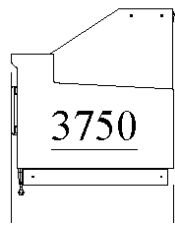

Avec ou sans option PMR.

Dimensions vitrine

Modèle	Longueur*	Exposition	Réserve
Lilas Deluxe 625	685 mm	0.40 m2	Sans porte
Lilas Deluxe 937	997 mm	0.60 m2	1 porte
Lilas Deluxe 1250	1310 mm	0.80 m2	1 porte
Lilas Deluxe 1562	1622 mm	1 m2	2 portes
Lilas Deluxe 1875	1935 mm	1.19 m2	2 portes
Lilas Deluxe 2500	2560 mm	1.59 m2	3 portes
Lilas Deluxe 3125	3185 mm	1.99 m2	4 portes
Lilas Deluxe 3750	3810 mm	2.39 m2	4 portes

* Longueur indiquée hors joues. Ajouter 60 mm par joues pour la longueur totale.

Plans de coupe

**FROID VENTILE
SANS RESERVE**

**FROID VENTILE
AVEC RESERVE**

ANGLE EXTERNE 90°

PLAQUE FROIDE

SALADETTE

BAIN MARIE

PLAQUE CHAUFFANTE

NEUTRE

**MESA TERMINAL
CASH DESK**

**MESA TERMINAL 625
CASH DESK 625**

**MESA TERMINAL 937
CASH DESK 937**

Plans de coupe

Vues de dessus

Angles, angles PMR et meuble caisse