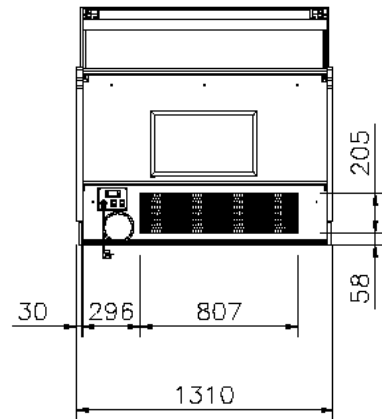

Avec ou sans option PMR.

Dimensions vitrine

Modèle	Longueur*	Exposition	Réserve
Lilas Deluxe 625	685 mm	0.40 m2	Sans porte
Lilas Deluxe 937	997 mm	0.60 m2	1 porte
Lilas Deluxe 1250	1310 mm	0.80 m2	1 porte
Lilas Deluxe 1562	1622 mm	1 m2	2 portes
Lilas Deluxe 1875	1935 mm	1.19 m2	2 portes
Lilas Deluxe 2500	2560 mm	1.59 m2	3 portes
Lilas Deluxe 3125	3185 mm	1.99 m2	4 portes
Lilas Deluxe 3750	3810 mm	2.39 m2	4 portes

PLAQUE CHAUFFANTE

NEUTRE

**MESA TERMINAL
CASH DESK**

**MESA TERMINAL 625
CASH DESK 625**

**MESA TERMINAL 937
CASH DESK 937**

Plans de coupe

Vues de dessus

Angles, angles PMR et meuble caisse