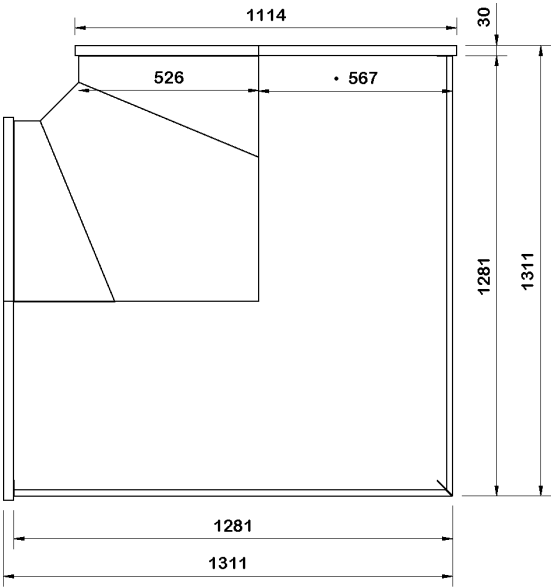

Avec ou sans option PMR.

Dimensions vitrine

Modèle	Longueur*	Exposition	Réserve
Lilas Deluxe 625	685 mm	0.40 m2	Sans porte
Lilas Deluxe 937	997 mm	0.60 m2	1 porte
Lilas Deluxe 1250	1310 mm	0.80 m2	1 porte
Lilas Deluxe 1562	1622 mm	1 m2	2 portes
Lilas Deluxe 1875	1935 mm	1.19 m2	2 portes
Lilas Deluxe 2500	2560 mm	1.59 m2	3 portes
Lilas Deluxe 3125	3185 mm	1.99 m2	4 portes
Lilas Deluxe 3750	3810 mm	2.39 m2	4 portes

* Longueur indiquée hors joues. Ajouter 60 mm par joues pour la longueur totale.

Plans de coupe

**FROID VENTILE
SANS RESERVE**

**FROID VENTILE
AVEC RESERVE**

ANGLE EXTERNE 90°

PLAQUE FROIDE

SALADETTE

BAIN MARIE

PLAQUE CHAUFFANTE

NEUTRE

**MESA TERMINAL
CASH DESK**

**MESA TERMINAL 625
CASH DESK 625**

**MESA TERMINAL 937
CASH DESK 937**

Plans de coupe

Vues de dessus

Angles, angles PMR et meuble caisse