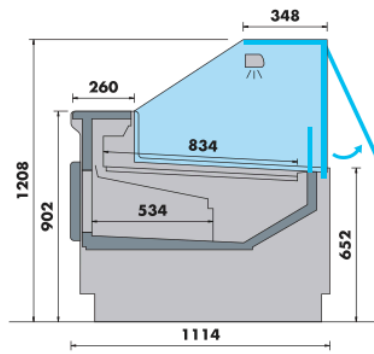

Avec ou sans option PMR.

Dimensions vitrine

Modèle	Longueur*	Exposition	Réserve
Lilas Deluxe 625	685 mm	0.40 m2	Sans porte
Lilas Deluxe 937	997 mm	0.60 m2	1 porte
Lilas Deluxe 1250	1310 mm	0.80 m2	1 porte
Lilas Deluxe 1562	1622 mm	1 m2	2 portes
Lilas Deluxe 1875	1935 mm	1.19 m2	2 portes
Lilas Deluxe 2500	2560 mm	1.59 m2	3 portes
Lilas Deluxe 3125	3185 mm	1.99 m2	4 portes
Lilas Deluxe 3750	3810 mm	2.39 m2	4 portes

* Longueur indiquée hors joues. Ajouter 60 mm par joues pour la longueur totale.

Plans de coupe

**FROID VENTILE
SANS RESERVE**

**FROID VENTILE
AVEC RESERVE**

ANGLE EXTERNE 90°

PLAQUE FROIDE

SALADETTE

BAIN MARIE