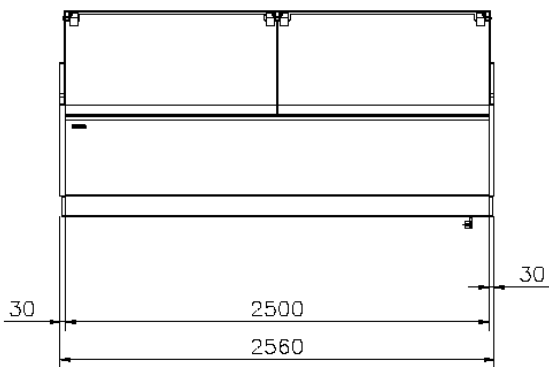

Avec ou sans option PMR.

Dimensions vitrine

Modèle	Longueur*	Exposition	Réserve
Lilas Deluxe 625	685 mm	0.40 m2	Sans porte
Lilas Deluxe 937	997 mm	0.60 m2	1 porte
Lilas Deluxe 1250	1310 mm	0.80 m2	1 porte
Lilas Deluxe 1562	1622 mm	1 m2	2 portes
Lilas Deluxe 1875	1935 mm	1.19 m2	2 portes
Lilas Deluxe 2500	2560 mm	1.59 m2	3 portes
Lilas Deluxe 3125	3185 mm	1.99 m2	4 portes
Lilas Deluxe 3750	3810 mm	2.39 m2	4 portes

* Longueur indiquée hors joues. Ajouter 60 mm par joues pour la longueur totale.

Plans de coupe

**FROID VENTILE
SANS RESERVE**

**FROID VENTILE
AVEC RESERVE**

ANGLE EXTERNE 90°

PLAQUE FROIDE

SALADETTE

BAIN MARIE

PLAQUE CHAUFFANTE

NEUTRE

**MESA TERMINAL
CASH DESK**

**MESA TERMINAL 625
CASH DESK 625**

**MESA TERMINAL 937
CASH DESK 937**

Plans de coupe

Vues de dessus

Angles, angles PMR et meuble caisse