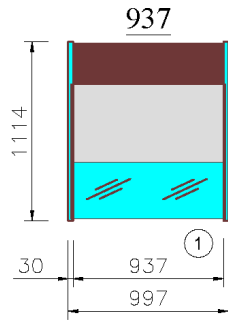

Avec ou sans option PMR.

Dimensions vitrine

Modèle	Longueur*	Exposition	Réserve
Lilas Deluxe 625	685 mm	0.40 m2	Sans porte
Lilas Deluxe 937	997 mm	0.60 m2	1 porte
Lilas Deluxe 1250	1310 mm	0.80 m2	1 porte
Lilas Deluxe 1562	1622 mm	1 m2	2 portes
Lilas Deluxe 1875	1935 mm	1.19 m2	2 portes
Lilas Deluxe 2500	2560 mm	1.59 m2	3 portes
Lilas Deluxe 3125	3185 mm	1.99 m2	4 portes
Lilas Deluxe 3750	3810 mm	2.39 m2	4 portes

* Longueur indiquée hors joues. Ajouter 60 mm par joues pour la longueur totale.

Plans de coupe

**FROID VENTILE
SANS RESERVE**

**FROID VENTILE
AVEC RESERVE**

ANGLE EXTERNE 90°

PLAQUE FROIDE

SALADETTE

BAIN MARIE

PLAQUE CHAUFFANTE

NEUTRE

**MESA TERMINAL
CASH DESK**

**MESA TERMINAL 625
CASH DESK 625**

**MESA TERMINAL 937
CASH DESK 937**

Plans de coupe

Vues de dessus

Angles, angles PMR et meuble caisse