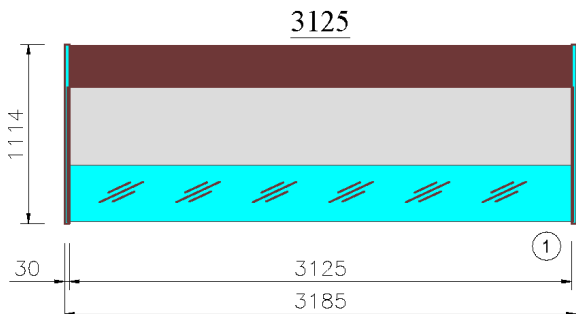

Avec ou sans option PMR.

Dimensions vitrine

Modèle	Longueur*	Exposition	Réserve
Lilas Deluxe 625	685 mm	0.40 m2	Sans porte
Lilas Deluxe 937	997 mm	0.60 m2	1 porte
Lilas Deluxe 1250	1310 mm	0.80 m2	1 porte
Lilas Deluxe 1562	1622 mm	1 m2	2 portes
Lilas Deluxe 1875	1935 mm	1.19 m2	2 portes
Lilas Deluxe 2500	2560 mm	1.59 m2	3 portes
Lilas Deluxe 3125	3185 mm	1.99 m2	4 portes
Lilas Deluxe 3750	3810 mm	2.39 m2	4 portes

* Longueur indiquée hors joues. Ajouter 60 mm par joues pour la longueur totale.

Plans de coupe

**FROID VENTILE
SANS RESERVE**

**FROID VENTILE
AVEC RESERVE**

ANGLE EXTERNE 90°

PLAQUE FROIDE

SALADETTE

BAIN MARIE

PLAQUE CHAUFFANTE

NEUTRE

**MESA TERMINAL
CASH DESK**

**MESA TERMINAL 625
CASH DESK 625**

**MESA TERMINAL 937
CASH DESK 937**

Plans de coupe

Vues de dessus

Angles, angles PMR et meuble caisse