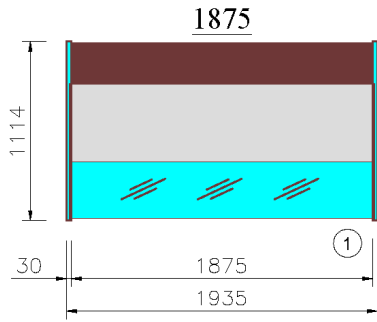

Avec ou sans option PMR.

Dimensions vitrine

Modèle	Longueur*	Exposition	Réserve
Lilas Deluxe 625	685 mm	0.40 m2	Sans porte
Lilas Deluxe 937	997 mm	0.60 m2	1 porte
Lilas Deluxe 1250	1310 mm	0.80 m2	1 porte
Lilas Deluxe 1562	1622 mm	1 m2	2 portes
Lilas Deluxe 1875	1935 mm	1.19 m2	2 portes
Lilas Deluxe 2500	2560 mm	1.59 m2	3 portes
Lilas Deluxe 3125	3185 mm	1.99 m2	4 portes
Lilas Deluxe 3750	3810 mm	2.39 m2	4 portes

* Longueur indiquée hors joues. Ajouter 60 mm par joues pour la longueur totale.

Plans de coupe

**FROID VENTILE
SANS RESERVE**

**FROID VENTILE
AVEC RESERVE**

ANGLE EXTERNE 90°

PLAQUE FROIDE

SALADETTE

BAIN MARIE

PLAQUE CHAUFFANTE

NEUTRE

**MESA TERMINAL
CASH DESK**

**MESA TERMINAL 625
CASH DESK 625**

**MESA TERMINAL 937
CASH DESK 937**

Plans de coupe

Vues de dessus

Angles, angles PMR et meuble caisse