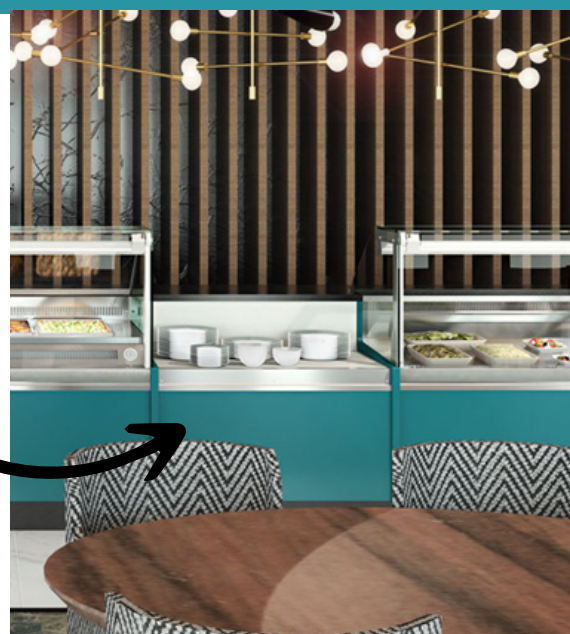

Dimensions vitrine

Modèle	Longueur*	Exposition	Réserve
Lilas Deluxe 625	685 mm	0.40 m2	Sans porte
Lilas Deluxe 937	997 mm	0.60 m2	1 porte
Lilas Deluxe 1250	1310 mm	0.80 m2	1 porte
Lilas Deluxe 1562	1622 mm	1 m2	2 portes
Lilas Deluxe 1875	1935 mm	1.19 m2	2 portes
Lilas Deluxe 2500	2560 mm	1.59 m2	3 portes
Lilas Deluxe 3125	3185 mm	1.99 m2	4 portes
Lilas Deluxe 3750	3810 mm	2.39 m2	4 portes

* Longueur indiquée hors joues. Ajouter 60 mm par joues pour la longueur totale.