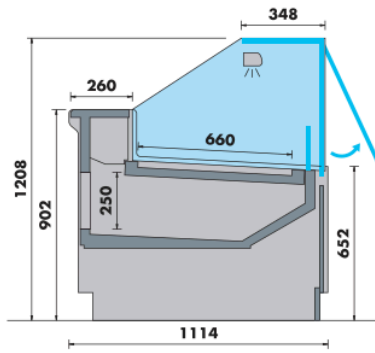

Avec ou sans option PMR.

Dimensions vitrine

Modèle	Longueur*	Exposition	Réserve
Lilas Deluxe 625	685 mm	0.40 m2	Sans porte
Lilas Deluxe 937	997 mm	0.60 m2	1 porte
Lilas Deluxe 1250	1310 mm	0.80 m2	1 porte
Lilas Deluxe 1562	1622 mm	1 m2	2 portes
Lilas Deluxe 1875	1935 mm	1.19 m2	2 portes
Lilas Deluxe 2500	2560 mm	1.59 m2	3 portes
Lilas Deluxe 3125	3185 mm	1.99 m2	4 portes
Lilas Deluxe 3750	3810 mm	2.39 m2	4 portes

* Longueur indiquée hors joues. Ajouter 60 mm par joues pour la longueur totale.

Plans de coupe

**FROID VENTILE
SANS RESERVE**

**FROID VENTILE
AVEC RESERVE**

ANGLE EXTERNE 90°

PLAQUE FROIDE

SALADETTE

BAIN MARIE

PLAQUE CHAUFFANTE

NEUTRE

**MESA TERMINAL
CASH DESK**

**MESA TERMINAL 625
CASH DESK 625**

**MESA TERMINAL 937
CASH DESK 937**

Plans de coupe

Vues de dessus

Angles, angles PMR et meuble caisse