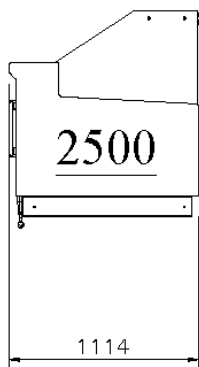

Avec ou sans option PMR.

Dimensions vitrine

Modèle	Longueur*	Exposition	Réserve
Lilas Deluxe 625	685 mm	0.40 m2	Sans porte
Lilas Deluxe 937	997 mm	0.60 m2	1 porte
Lilas Deluxe 1250	1310 mm	0.80 m2	1 porte
Lilas Deluxe 1562	1622 mm	1 m2	2 portes
Lilas Deluxe 1875	1935 mm	1.19 m2	2 portes
Lilas Deluxe 2500	2560 mm	1.59 m2	3 portes
Lilas Deluxe 3125	3185 mm	1.99 m2	4 portes
Lilas Deluxe 3750	3810 mm	2.39 m2	4 portes

* Longueur indiquée hors joues. Ajouter 60 mm par joues pour la longueur totale.

Plans de coupe

**FROID VENTILE
SANS RESERVE**

**FROID VENTILE
AVEC RESERVE**

ANGLE EXTERNE 90°

PLAQUE FROIDE

SALADETTE

BAIN MARIE

PLAQUE CHAUFFANTE

NEUTRE

**MESA TERMINAL
CASH DESK**

**MESA TERMINAL 625
CASH DESK 625**

**MESA TERMINAL 937
CASH DESK 937**

Plans de coupe

Vues de dessus

Angles, angles PMR et meuble caisse