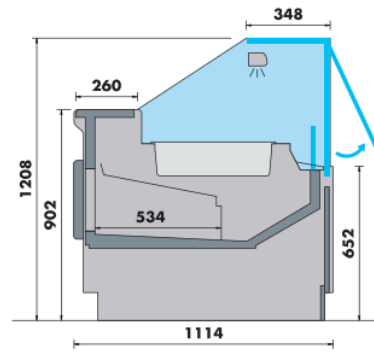

Avec ou sans option PMR.

Dimensions vitrine

Modèle	Longueur*	Exposition	Réserve
Lilas Deluxe 625	685 mm	0.40 m2	Sans porte
Lilas Deluxe 937	997 mm	0.60 m2	1 porte
Lilas Deluxe 1250	1310 mm	0.80 m2	1 porte
Lilas Deluxe 1562	1622 mm	1 m2	2 portes
Lilas Deluxe 1875	1935 mm	1.19 m2	2 portes
Lilas Deluxe 2500	2560 mm	1.59 m2	3 portes
Lilas Deluxe 3125	3185 mm	1.99 m2	4 portes
Lilas Deluxe 3750	3810 mm	2.39 m2	4 portes

* Longueur indiquée hors joues. Ajouter 60 mm par joues pour la longueur totale.

Plans de coupe

**FROID VENTILE
SANS RESERVE**

**FROID VENTILE
AVEC RESERVE**

ANGLE EXTERNE 90°

PLAQUE FROIDE

SALADETTE

BAIN MARIE

PLAQUE CHAUFFANTE

NEUTRE

**MESA TERMINAL
CASH DESK**

**MESA TERMINAL 625
CASH DESK 625**

**MESA TERMINAL 937
CASH DESK 937**

Plans de coupe

Vues de dessus

Angles, angles PMR et meuble caisse