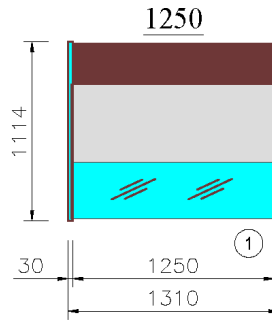

Avec ou sans option PMR.

Dimensions vitrine

Modèle	Longueur*	Exposition	Réserve
Lilas Deluxe 625	685 mm	0.40 m2	Sans porte
Lilas Deluxe 937	997 mm	0.60 m2	1 porte
Lilas Deluxe 1250	1310 mm	0.80 m2	1 porte
Lilas Deluxe 1562	1622 mm	1 m2	2 portes
Lilas Deluxe 1875	1935 mm	1.19 m2	2 portes
Lilas Deluxe 2500	2560 mm	1.59 m2	3 portes
Lilas Deluxe 3125	3185 mm	1.99 m2	4 portes
Lilas Deluxe 3750	3810 mm	2.39 m2	4 portes

* Longueur indiquée hors joues. Ajouter 60 mm par joues pour la longueur totale.

Plans de coupe

**FROID VENTILE
SANS RESERVE**

**FROID VENTILE
AVEC RESERVE**

ANGLE EXTERNE 90°

PLAQUE FROIDE

SALADETTE

BAIN MARIE

PLAQUE CHAUFFANTE

NEUTRE

**MESA TERMINAL
CASH DESK**

**MESA TERMINAL 625
CASH DESK 625**

**MESA TERMINAL 937
CASH DESK 937**

Plans de coupe

Vues de dessus

Angles, angles PMR et meuble caisse