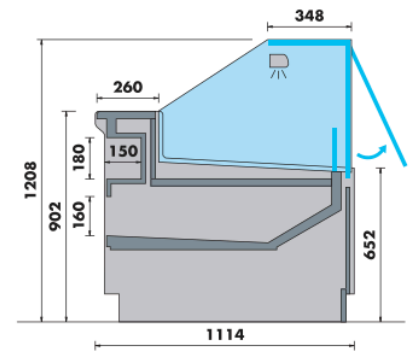

Avec ou sans option PMR.

Dimensions vitrine

Modèle	Longueur*	Exposition	Réserve
Lilas Deluxe 625	685 mm	0.40 m2	Sans porte
Lilas Deluxe 937	997 mm	0.60 m2	1 porte
Lilas Deluxe 1250	1310 mm	0.80 m2	1 porte
Lilas Deluxe 1562	1622 mm	1 m2	2 portes
Lilas Deluxe 1875	1935 mm	1.19 m2	2 portes
Lilas Deluxe 2500	2560 mm	1.59 m2	3 portes
Lilas Deluxe 3125	3185 mm	1.99 m2	4 portes
Lilas Deluxe 3750	3810 mm	2.39 m2	4 portes

* Longueur indiquée hors joues. Ajouter 60 mm par joues pour la longueur totale.

Plans de coupe

**FROID VENTILE
SANS RESERVE**

**FROID VENTILE
AVEC RESERVE**

ANGLE EXTERNE 90°

PLAQUE FROIDE

SALADETTE

BAIN MARIE

PLAQUE CHAUFFANTE

NEUTRE

**MESA TERMINAL
CASH DESK**

**MESA TERMINAL 625
CASH DESK 625**

**MESA TERMINAL 937
CASH DESK 937**

Plans de coupe

Vues de dessus

Angles, angles PMR et meuble caisse