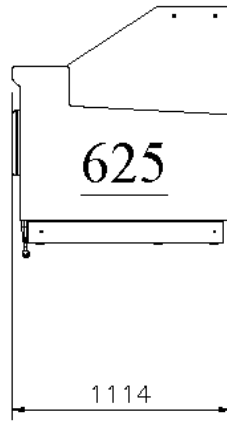

Avec ou sans option PMR.

Dimensions vitrine

Modèle	Longueur*	Exposition	Réserve
Lilas Deluxe 625	685 mm	0.40 m2	Sans porte
Lilas Deluxe 937	997 mm	0.60 m2	1 porte
Lilas Deluxe 1250	1310 mm	0.80 m2	1 porte
Lilas Deluxe 1562	1622 mm	1 m2	2 portes
Lilas Deluxe 1875	1935 mm	1.19 m2	2 portes
Lilas Deluxe 2500	2560 mm	1.59 m2	3 portes
Lilas Deluxe 3125	3185 mm	1.99 m2	4 portes
Lilas Deluxe 3750	3810 mm	2.39 m2	4 portes

* Longueur indiquée hors joues. Ajouter 60 mm par joues pour la longueur totale.

Plans de coupe

**FROID VENTILE
SANS RESERVE**

**FROID VENTILE
AVEC RESERVE**

ANGLE EXTERNE 90°

PLAQUE FROIDE

SALADETTE

BAIN MARIE

PLAQUE CHAUFFANTE

NEUTRE

**MESA TERMINAL
CASH DESK**

**MESA TERMINAL 625
CASH DESK 625**

**MESA TERMINAL 937
CASH DESK 937**

Plans de coupe

Vues de dessus

Angles, angles PMR et meuble caisse