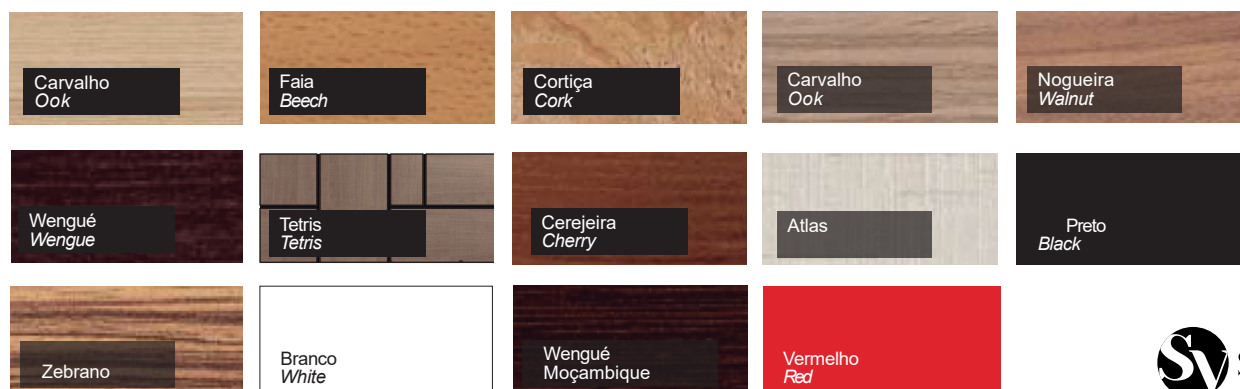

Déclinaisons et options

Existe en version : Froid ventilé -1 / +5°C ou Neutre

Options disponibles

- Plan d'exposition : peint en noir ou en acier inox
- Tablette de service en acier inox, marbre ou granit
- Porte balance
- Séparateur d'ambiance
- Porte couteau
- Porte papier
- Tablette de découpe
- Podiums en escalier
- Traitement cataphorèse de l'évaporateur

Couleurs RAL

Tablette de services et plinthes

Décoration

Meuble caisse

Personnalisable et PMR

La gamme Lilas Deluxe dispose d'un meuble de caisse personnalisable pour créer un ensemble cohérent.

Différentes tailles disponibles sur demande.