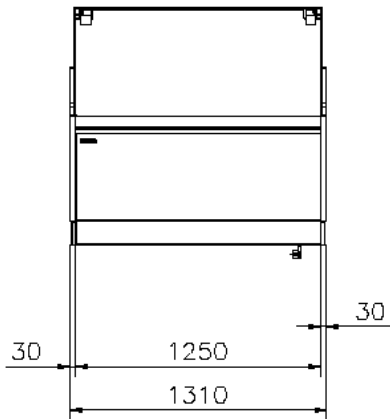

Avec ou sans option PMR.

Dimensions vitrine

Modèle	Longueur*	Exposition	Réserve
Lilas Deluxe 625	685 mm	0.40 m2	Sans porte
Lilas Deluxe 937	997 mm	0.60 m2	1 porte
Lilas Deluxe 1250	1310 mm	0.80 m2	1 porte
Lilas Deluxe 1562	1622 mm	1 m2	2 portes
Lilas Deluxe 1875	1935 mm	1.19 m2	2 portes
Lilas Deluxe 2500	2560 mm	1.59 m2	3 portes
Lilas Deluxe 3125	3185 mm	1.99 m2	4 portes
Lilas Deluxe 3750	3810 mm	2.39 m2	4 portes

* Longueur indiquée hors joues. Ajouter 60 mm par joues pour la longueur totale.

Plans de coupe

**FROID VENTILE
SANS RESERVE**

**FROID VENTILE
AVEC RESERVE**

ANGLE EXTERNE 90°

PLAQUE FROIDE

SALADETTE

BAIN MARIE

PLAQUE CHAUFFANTE

NEUTRE

**MESA TERMINAL
CASH DESK**

**MESA TERMINAL 625
CASH DESK 625**

**MESA TERMINAL 937
CASH DESK 937**

Plans de coupe

Vues de dessus

Angles, angles PMR et meuble caisse