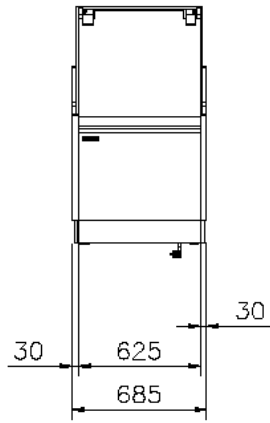

Avec ou sans option PMR.

Dimensions vitrine

Modèle	Longueur*	Exposition	Réserve
Lilas Deluxe 625	685 mm	0.40 m2	Sans porte
Lilas Deluxe 937	997 mm	0.60 m2	1 porte
Lilas Deluxe 1250	1310 mm	0.80 m2	1 porte
Lilas Deluxe 1562	1622 mm	1 m2	2 portes
Lilas Deluxe 1875	1935 mm	1.19 m2	2 portes
Lilas Deluxe 2500	2560 mm	1.59 m2	3 portes
Lilas Deluxe 3125	3185 mm	1.99 m2	4 portes
Lilas Deluxe 3750	3810 mm	2.39 m2	4 portes

* Longueur indiquée hors joues. Ajouter 60 mm par joues pour la longueur totale.

Plans de coupe

**FROID VENTILE
SANS RESERVE**

**FROID VENTILE
AVEC RESERVE**

ANGLE EXTERNE 90°

PLAQUE FROIDE

SALADETTE

BAIN MARIE

PLAQUE CHAUFFANTE

NEUTRE

**MESA TERMINAL
CASH DESK**

**MESA TERMINAL 625
CASH DESK 625**

**MESA TERMINAL 937
CASH DESK 937**

Plans de coupe

Vues de dessus

Angles, angles PMR et meuble caisse