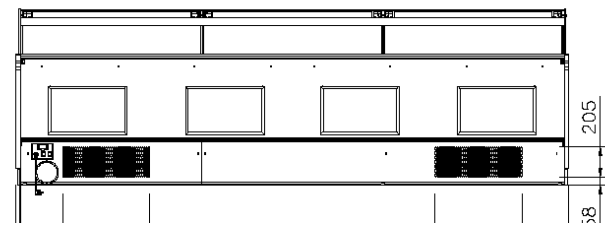

Avec ou sans option PMR.

Dimensions vitrine

Modèle	Longueur*	Exposition	Réserve
Lilas Deluxe 625	685 mm	0.40 m2	Sans porte
Lilas Deluxe 937	997 mm	0.60 m2	1 porte
Lilas Deluxe 1250	1310 mm	0.80 m2	1 porte
Lilas Deluxe 1562	1622 mm	1 m2	2 portes
Lilas Deluxe 1875	1935 mm	1.19 m2	2 portes
Lilas Deluxe 2500	2560 mm	1.59 m2	3 portes
Lilas Deluxe 3125	3185 mm	1.99 m2	4 portes
Lilas Deluxe 3750	3810 mm	2.39 m2	4 portes

PLAQUE CHAUFFANTE

NEUTRE

**MESA TERMINAL
CASH DESK**

**MESA TERMINAL 625
CASH DESK 625**

**MESA TERMINAL 937
CASH DESK 937**

Plans de coupe

Vues de dessus

Angles, angles PMR et meuble caisse