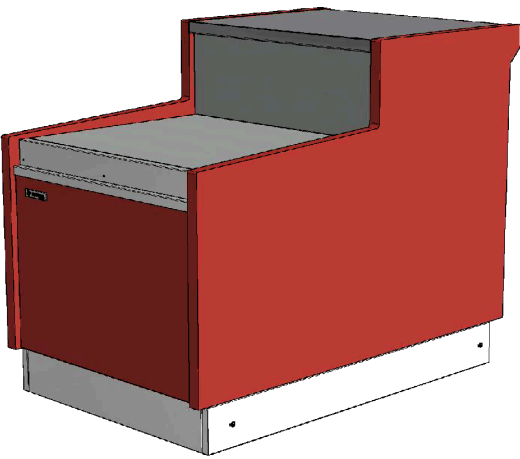

Lilas Deluxe

Les points forts

- ✓ Avec ou sans réserve
- ✓ Groupe logé ou distant
- ✓ Vitrage relevable par vérins

Fabriquée au Portugal

Caractéristiques techniques

- Profondeur du plan d'exposition : 834 mm
- Froid ventilé
- Température 0 / +2°C
- Support de vitre en aluminium anodisé
- Gaz R290
- Groupe logé ou distant
- Avec ou sans réserve réfrigérée
- Canalisable
- Ambiance climatique classe 3 : 25°C

Avec ou sans option PMR.

Dimensions vitrine

Modèle	Longueur*	Exposition	Réserve
Lilas Deluxe 625	685 mm	0.40 m2	Sans porte
Lilas Deluxe 937	997 mm	0.60 m2	1 porte
Lilas Deluxe 1250	1310 mm	0.80 m2	1 porte
Lilas Deluxe 1562	1622 mm	1 m2	2 portes
Lilas Deluxe 1875	1935 mm	1.19 m2	2 portes
Lilas Deluxe 2500	2560 mm	1.59 m2	3 portes
Lilas Deluxe 3125	3185 mm	1.99 m2	4 portes
Lilas Deluxe 3750	3810 mm	2.39 m2	4 portes

PLAQUE CHAUFFANTE

NEUTRE

**MESA TERMINAL
CASH DESK**

**MESA TERMINAL 625
CASH DESK 625**

**MESA TERMINAL 937
CASH DESK 937**

Plans de coupe

Vues de dessus

Angles, angles PMR et meuble caisse