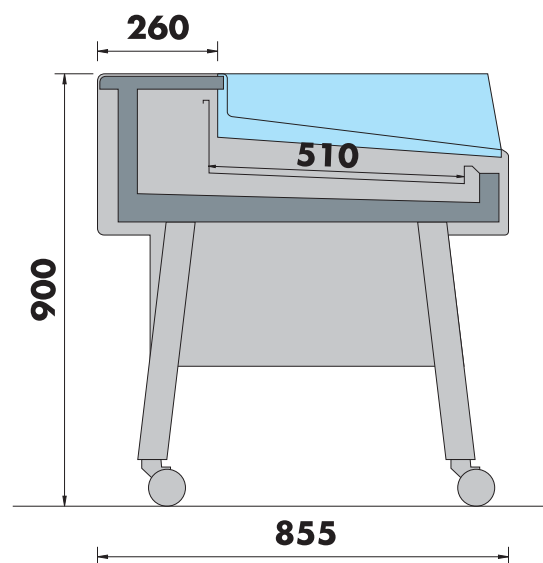

Les points forts

- ✓ Différents coloris
- ✓ Vitrine compacte
- ✓ Avec ou sans socle

Little Fish

Fabriquée au Portugal

Caractéristiques techniques

- Tablette de service en marbre ou inox
- Température 0/+3°C
- Gaz R290
- Ambiance climatique 3 : 25°C
- Disponible en vitres hautes ou vitres basses

Dimensions vitrine

Modèle	Dimensions	Surface d'exposition	Puissance
Hera 100	1050 x 855 x 1240 mm	0.49 m ²	375 W
Hera 130	1300 x 855 x 1240 mm	0.62 m ²	450 W
Hera 150	1510 x 855 x 1240 mm	0.72 m ²	450 W

Plans de coupe

Vitrage haut

Vitrage bas

Besoin d'un devis ou de conseils ?
Contactez notre équipe au 04 48 92 00 17