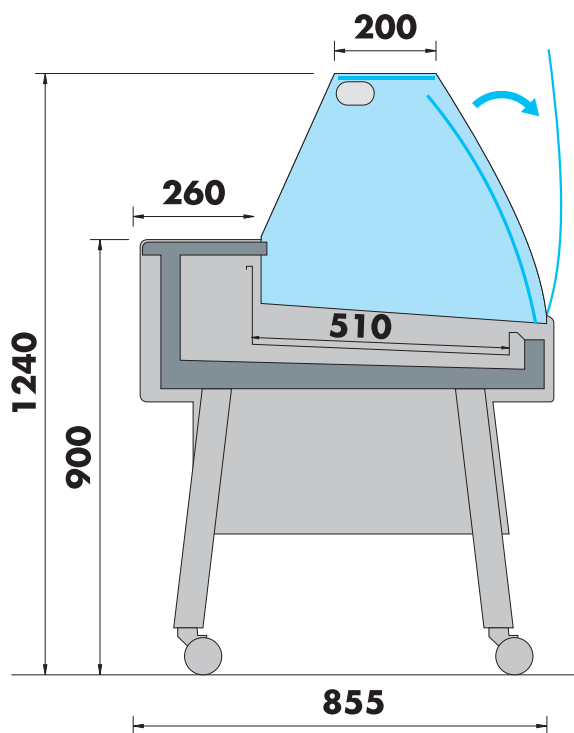

Dimensions vitrine

Modèle	Dimensions	Surface d'exposition	Puissance
Hera 100	1050 x 855 x 1240 mm	0.49 m²	375 W
Hera 130	1300 x 855 x 1240 mm	0.62 m²	450 W
Hera 150	1510 x 855 x 1240 mm	0.72 m²	450 W

Plans de coupe

Vitrage haut