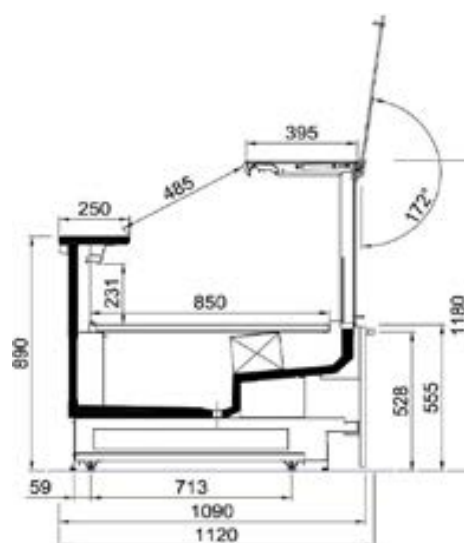

Sans réserve réfrigérée

Besoin d'un devis ou de conseils ?
Contactez notre équipe au 04 48 92 00 17