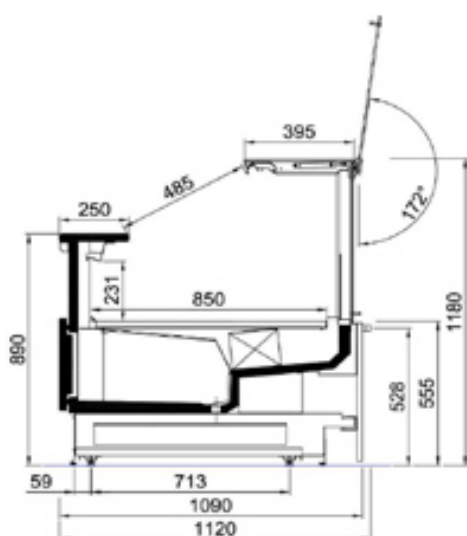

Dimensions vitrine

Modèle	Longueur*	Profondeur	Hauteur
Milos 100	1017 mm	1120 mm	1180 mm
Milos 130	1330 mm	1120 mm	1180 mm
Milos 170	1643 mm	1120 mm	1180 mm
Milos 200	1955 mm	1120 mm	1180 mm
Milos 260	2580 mm	1120 mm	1180 mm
Milos 320	3205 mm	1120 mm	1180 mm
Milos 390	3830 mm	1120 mm	1180 mm

* Joes comprises

Plans de coupe

Avec réserve réfrigérée