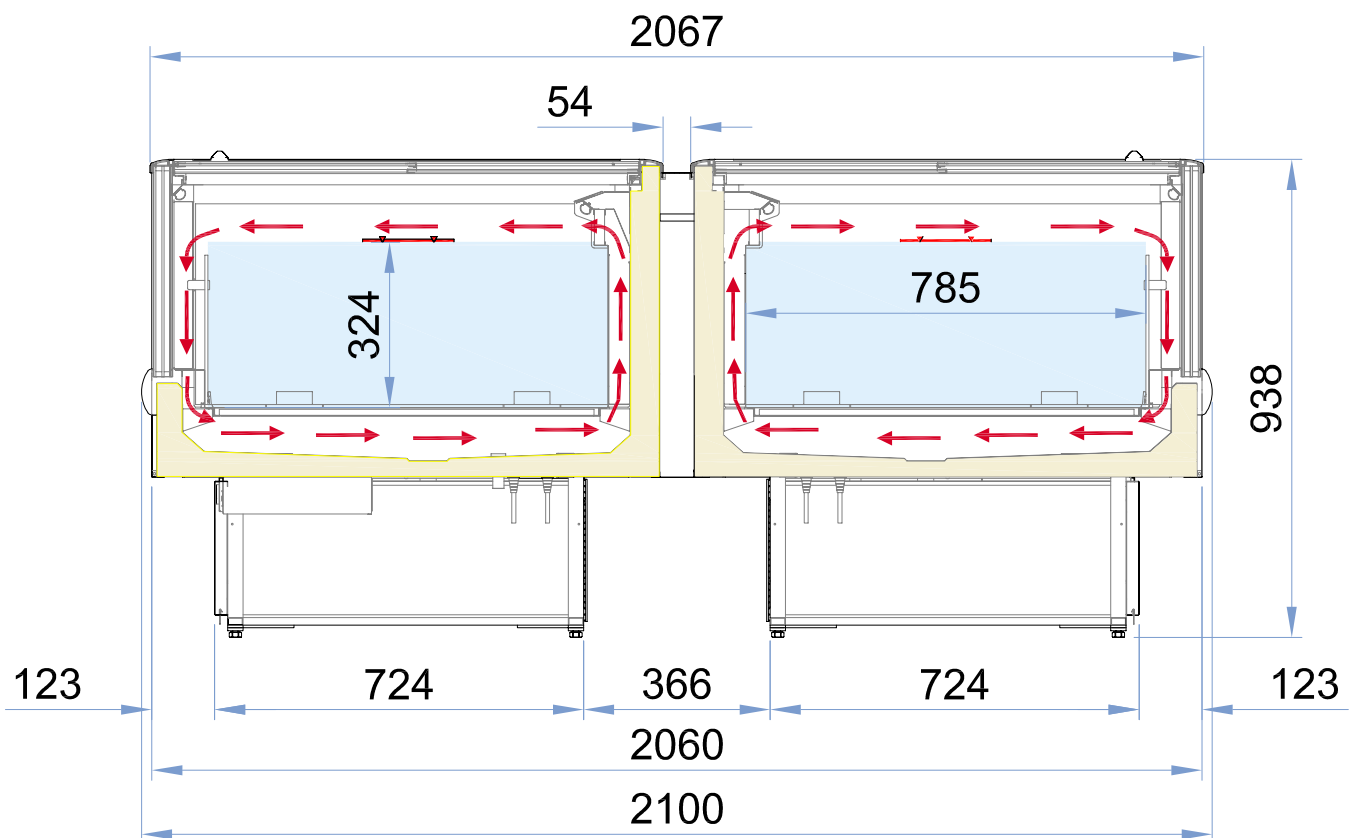

Les points forts

- ✓ Vitrine îlot panoramique canalisable
- ✓ Négative ou positive

Okys Cold

 Fabriquée en Italie

Caractéristiques techniques

- Froid ventilé
- Groupe logé
- Ambiance climatique classe 3 : 25°C
- Température 0/+2°C ou -23/-25°C
- Gaz R290
- Portes coulissantes
- Pieds réglables

Dimensions vitrine

Modèle	Longueur	Profondeur	Hauteur
Okys Cold 150	1500 mm	1040 mm	936 mm
Okys Cold 210	2100 mm	1040 mm	936 mm
Okys Cold 250	2500 mm	1040 mm	936 mm

Plan de coupe

Besoin d'un devis ou de conseils ?
Contactez notre équipe au 04 48 92 00 17