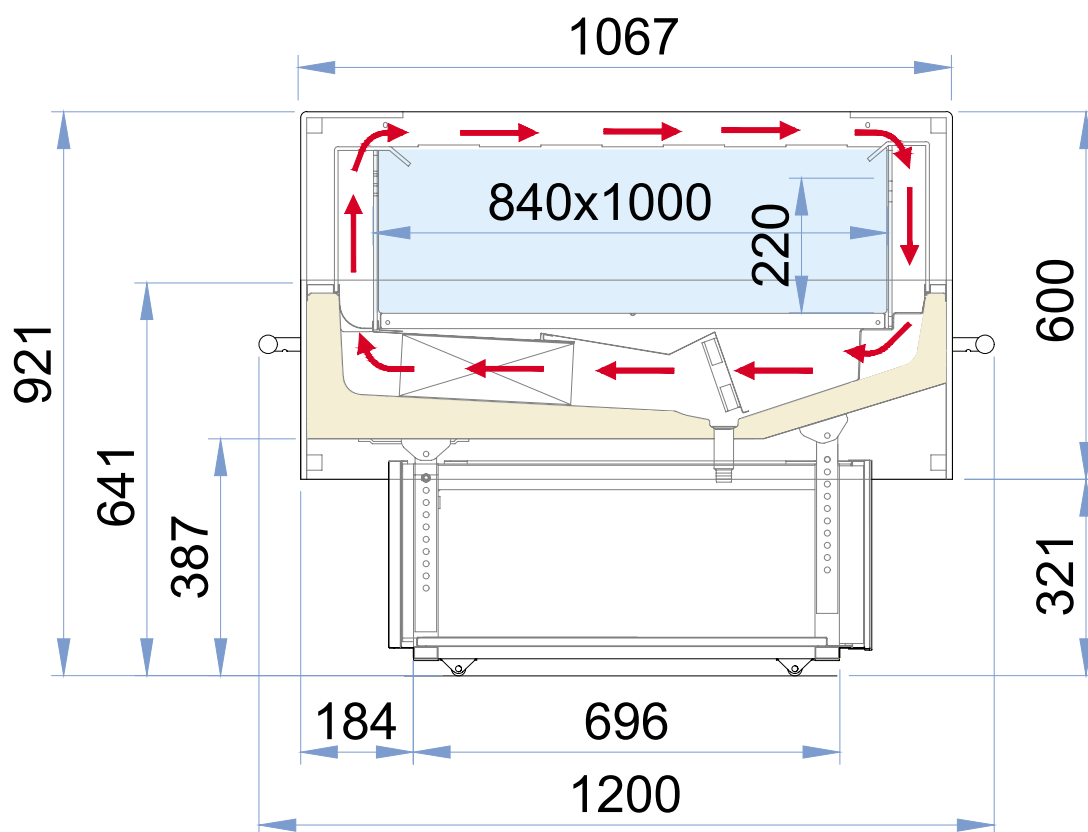

Les points forts

- ✓ Vitrine îlot panoramique
- ✓ Disponible en trois coloris : noir, blanc ou gris

Thea Cold

 Fabriquée en Italie

Caractéristiques techniques

- Froid ventilé
- Groupe logé
- Ambiance climatique classe 3 : 25°C
- Température +2/+4°C
- Gaz R290
- Portes coulissantes
- Eclairage LED

Dimensions vitrine

Modèle	Longueur	Profondeur	Hauteur
Thea Cold 110	1200 mm	1200 mm	920 mm
Thea Cold 140	1500 mm	1200 mm	920 mm

Plan de coupe

Besoin d'un devis ou de conseils ?
Contactez notre équipe au 04 48 92 00 17