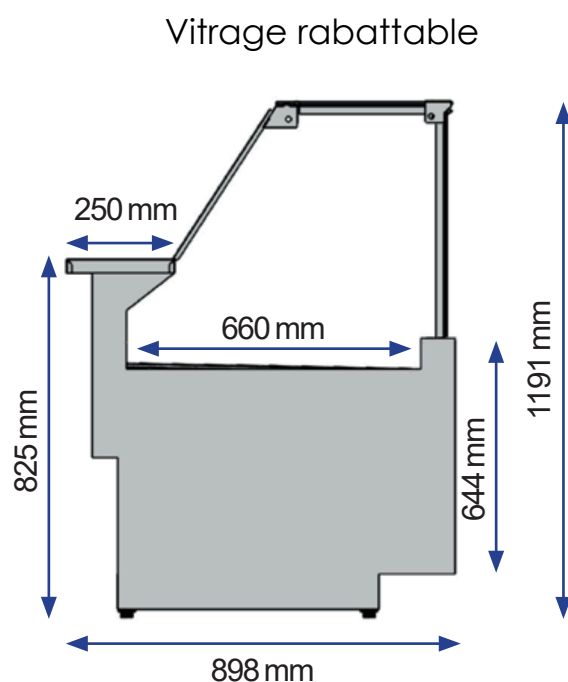

Dimensions vitrine

Modèle	Longueur*	Profondeur	Hauteur
Turquoise 100	1040 mm	898 mm	1191 mm
Turquoise 125	1330 mm	898 mm	1191 mm
Turquoise 150	1520 mm	898 mm	1191 mm
Turquoise 187	1955mm	898 mm	1191 mm
Turquoise 200	2000 mm	898 mm	1191 mm
Turquoise 250	2480 mm	898 mm	1191 mm
Turquoise 300	2960 mm	898 mm	1191 mm
Turquoise 375	3820 mm	898 mm	1191 mm

* Joues comprises

Plans de coupe

Besoin d'un devis ou de conseils ?
Contactez notre équipe au 04 48 92 00 17