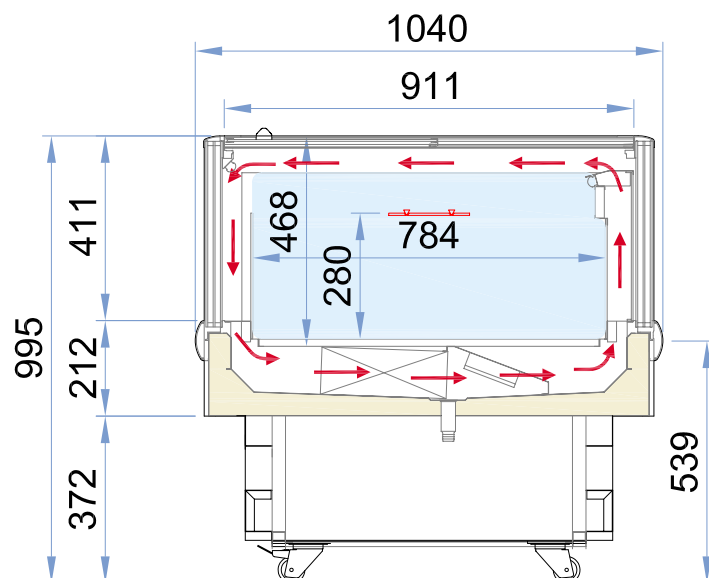

Dimensions vitrine

Modèle	Longueur	Profondeur	Hauteur <i>Sur pieds / sur roues</i>
Valos Cold 150	1500 mm	1040 mm	936 mm / 995 mm
Valos Cold 210	2100 mm	1040 mm	936 mm / 995 mm
Valos Cold 250	2500 mm	1040 mm	936 mm / 995 mm

Plans de coupe

Sur pieds

Sur roues

Besoin d'un devis ou de conseils ?
Contactez notre équipe au 04 48 92 00 17