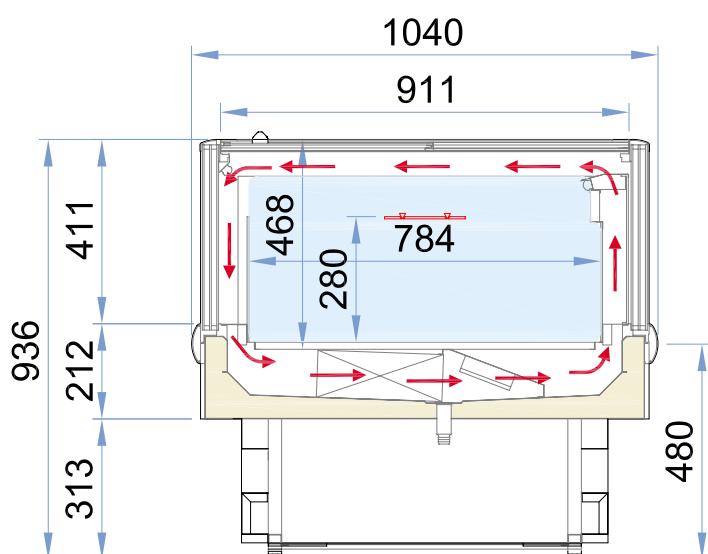

Dimensions vitrine

Modèle	Longueur	Profondeur	Hauteur <i>Sur pieds / sur roues</i>
Valos Cold 150	1500 mm	1040 mm	936 mm / 995 mm
Valos Cold 210	2100 mm	1040 mm	936 mm / 995 mm
Valos Cold 250	2500 mm	1040 mm	936 mm / 995 mm

Plans de coupe

Sur pieds