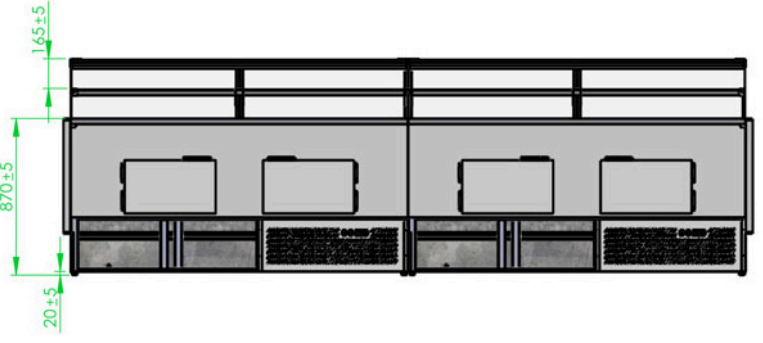

Différentes tailles disponibles sur demande.

Avec option PMR.

Dimensions vitrine

Modèle	Longueur*	Exposition	Réserve
Jupiter 100	1040 mm	0.86 m ²	1 porte
Jupiter 150	1520 mm	1.12 m ²	2 portes
Jupiter 200	2000 mm	2.13 m ²	2 portes
Jupiter 250	2480 mm	2.16 m ²	3 portes
Jupiter 300	2960 mm	2.59 m ²	4 portes
Jupiter 375	3830 mm	3.37 m ²	4 portes
Meuble caisse	779 mm	-	0 porte

* Longueur totale joues comprises. Epaisseur des joues : 40 mm.

Plans de coupe

RETRO

RETRO

Plans de coupe

Plans de coupe

FRONTALE

RETRO

LATERALE

FRONTALE

RETRO

LATERALE

Angles intérieur et extérieur

LARGHEZZA
PIANO DI LAVORO
280

Meuble caisse

Tablette coulissante PMR