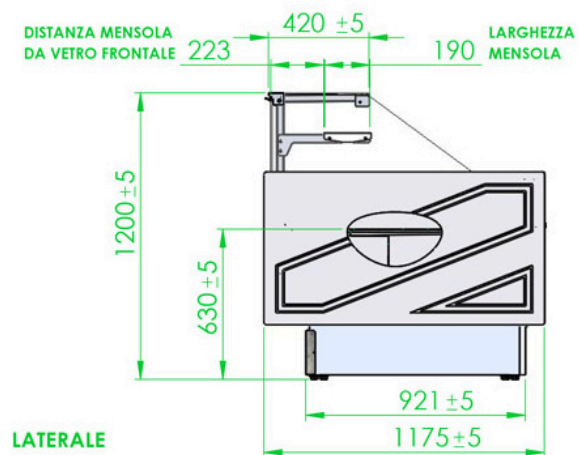

Différentes tailles disponibles sur demande.

Avec option PMR.

Dimensions vitrine

Modèle	Longueur*	Exposition	Réserve
Jupiter 100	1040 mm	0.86 m ²	1 porte
Jupiter 150	1520 mm	1.12 m ²	2 portes
Jupiter 200	2000 mm	2.13 m ²	2 portes
Jupiter 250	2480 mm	2.16 m ²	3 portes
Jupiter 300	2960 mm	2.59 m ²	4 portes
Jupiter 375	3830 mm	3.37 m ²	4 portes
Meuble caisse	779 mm	-	0 porte

* Longueur totale joues comprises. Epaisseur des joues : 40 mm.

Plans de coupe

RETRO

RETRO

Plans de coupe

Plans de coupe

FRONTALE

RETRO

LATERALE

FRONTALE

RETRO

LATERALE

Angles intérieur et extérieur

LARGHEZZA
PIANO DI LAVORO
280

Meuble caisse

Tablette coulissante PMR