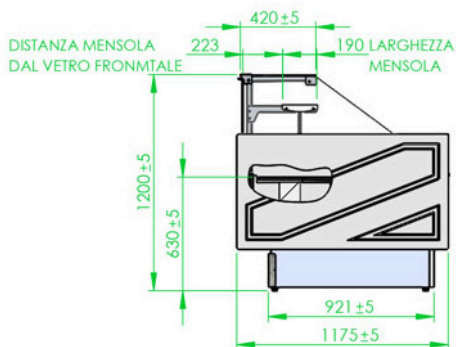

Différentes tailles disponibles sur demande.

Avec option PMR.

Dimensions vitrine

Modèle	Longueur*	Exposition	Réserve
Jupiter 100	1040 mm	0.86 m ²	1 porte
Jupiter 150	1520 mm	1.12 m ²	2 portes
Jupiter 200	2000 mm	2.13 m ²	2 portes
Jupiter 250	2480 mm	2.16 m ²	3 portes
Jupiter 300	2960 mm	2.59 m ²	4 portes
Jupiter 375	3830 mm	3.37 m ²	4 portes
Meuble caisse	779 mm	-	0 porte

* Longueur totale joues comprises. Epaisseur des joues : 40 mm.

Plans de coupe

RETRO

RETRO

Plans de coupe

Plans de coupe

FRONTALE

RETRO

LATERALE

FRONTALE

RETRO

LATERALE

Angles intérieur et extérieur

LARGHEZZA
PIANO DI LAVORO
280

Meuble caisse

Tablette coulissante PMR