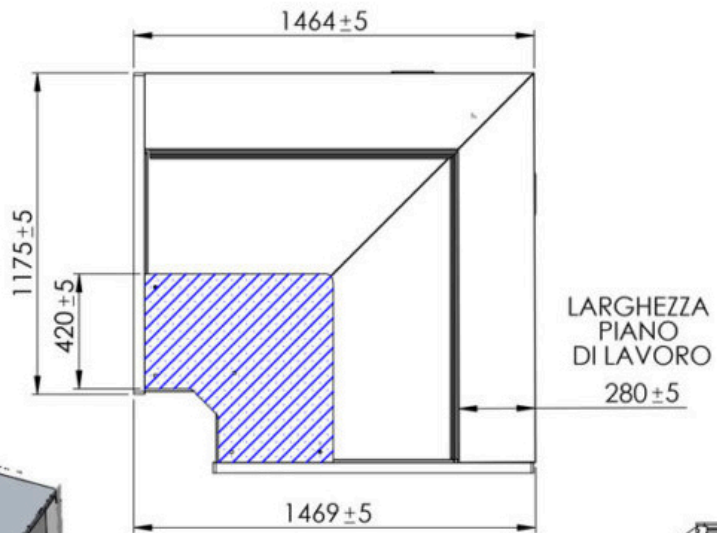

Différentes tailles disponibles sur demande.

Avec option PMR.

Dimensions vitrine

Modèle	Longueur*	Exposition	Réserve
Jupiter 100	1040 mm	0.86 m ²	1 porte
Jupiter 150	1520 mm	1.12 m ²	2 portes
Jupiter 200	2000 mm	2.13 m ²	2 portes
Jupiter 250	2480 mm	2.16 m ²	3 portes
Jupiter 300	2960 mm	2.59 m ²	4 portes
Jupiter 375	3830 mm	3.37 m ²	4 portes
Meuble caisse	779 mm	-	0 porte

* Longueur totale joues comprises. Epaisseur des joues : 40 mm.

Plans de coupe

RETRO

RETRO

Plans de coupe

Plans de coupe

FRONTALE

RETRO

LATERALE

FRONTALE

RETRO

LATERALE

Angles intérieur et extérieur

LARGHEZZA
PIANO DI LAVORO
280

Meuble caisse

Tablette coulissante PMR