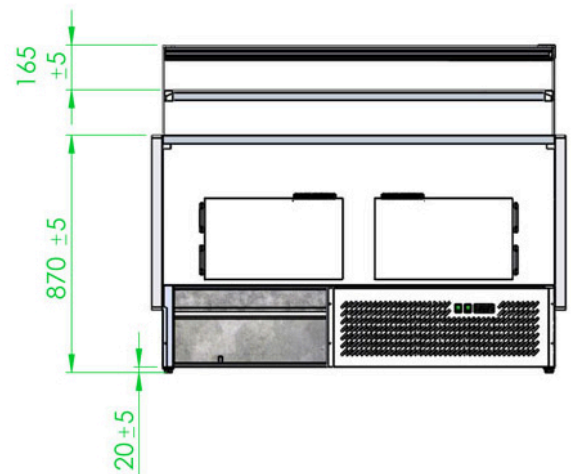

La gamme Jupiter dispose d'un meuble caisse personnalisable pour créer un linéaire. Son plan de travail est en inox. Il dispose d'une tablette PMR rétractable et d'une vaste zone de rangement à l'arrière.

Différentes tailles disponibles sur demande.

Avec option PMR.

Dimensions vitrine

Modèle	Longueur*	Exposition	Réserve
Jupiter 100	1040 mm	0.86 m ²	1 porte
Jupiter 150	1520 mm	1.12 m ²	2 portes
Jupiter 200	2000 mm	2.13 m ²	2 portes
Jupiter 250	2480 mm	2.16 m ²	3 portes
Jupiter 300	2960 mm	2.59 m ²	4 portes
Jupiter 375	3830 mm	3.37 m ²	4 portes
Meuble caisse	779 mm	-	0 porte

* Longueur totale joues comprises. Epaisseur des joues : 40 mm.

Plans de coupe

RETRO

RETRO

Plans de coupe

Plans de coupe

FRONTALE

RETRO

LATERALE

FRONTALE

RETRO

LATERALE

Angles intérieur et extérieur

LARGHEZZA
PIANO DI LAVORO
280

Meuble caisse

Tablette coulissante PMR