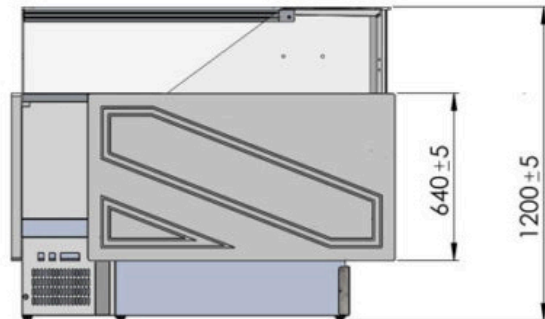

Différentes tailles disponibles sur demande.

Avec option PMR.

Dimensions vitrine

Modèle	Longueur*	Exposition	Réserve
Jupiter 100	1040 mm	0.86 m ²	1 porte
Jupiter 150	1520 mm	1.12 m ²	2 portes
Jupiter 200	2000 mm	2.13 m ²	2 portes
Jupiter 250	2480 mm	2.16 m ²	3 portes
Jupiter 300	2960 mm	2.59 m ²	4 portes
Jupiter 375	3830 mm	3.37 m ²	4 portes
Meuble caisse	779 mm	-	0 porte

LATERALE

FRONTALE

RETRO

LATERALE

Angles intérieur et extérieur

LARGHEZZA
PIANO DI LAVORO
280

Meuble caisse

Tablette coulissante PMR