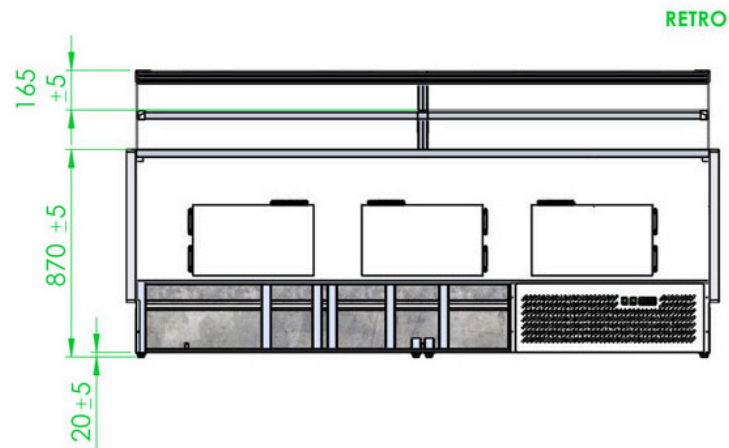

Différentes tailles disponibles sur demande.

Avec option PMR.

Dimensions vitrine

Modèle	Longueur*	Exposition	Réserve
Jupiter 100	1040 mm	0.86 m ²	1 porte
Jupiter 150	1520 mm	1.12 m ²	2 portes
Jupiter 200	2000 mm	2.13 m ²	2 portes
Jupiter 250	2480 mm	2.16 m ²	3 portes
Jupiter 300	2960 mm	2.59 m ²	4 portes
Jupiter 375	3830 mm	3.37 m ²	4 portes
Meuble caisse	779 mm	-	0 porte

* Longueur totale joues comprises. Epaisseur des joues : 40 mm.

Plans de coupe

RETRO

RETRO

Plans de coupe

Plans de coupe

FRONTALE

RETRO

LATERALE

FRONTALE

RETRO

LATERALE

Angles intérieur et extérieur

LARGHEZZA
PIANO DI LAVORO
280

Meuble caisse

Tablette coulissante PMR