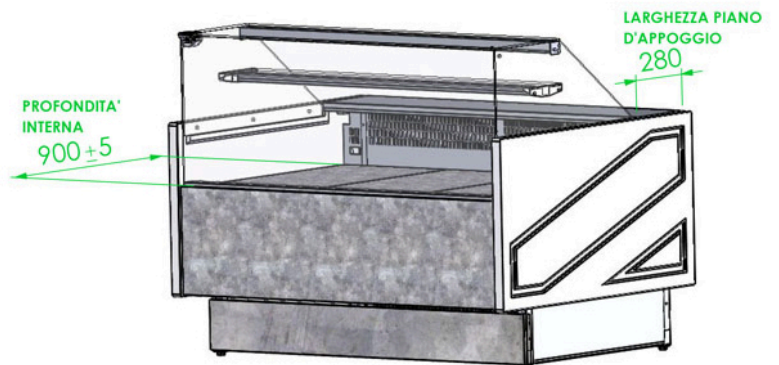

La gamme Jupiter dispose d'un meuble caisse personnalisable pour créer un linéaire. Son plan de travail est en inox. Il dispose d'une tablette PMR rétractable et d'une vaste zone de rangement à l'arrière.

Différentes tailles disponibles sur demande.

Avec option PMR.

Dimensions vitrine

Modèle	Longueur*	Exposition	Réserve
Jupiter 100	1040 mm	0.86 m ²	1 porte
Jupiter 150	1520 mm	1.12 m ²	2 portes
Jupiter 200	2000 mm	2.13 m ²	2 portes
Jupiter 250	2480 mm	2.16 m ²	3 portes
Jupiter 300	2960 mm	2.59 m ²	4 portes
Jupiter 375	3830 mm	3.37 m ²	4 portes
Meuble caisse	779 mm	-	0 porte

* Longueur totale joues comprises. Epaisseur des joues : 40 mm.

Plans de coupe

RETRO

RETRO

Plans de coupe

Plans de coupe

FRONTALE

RETRO

LATERALE

FRONTALE

RETRO

LATERALE

Angles intérieur et extérieur

LARGHEZZA
PIANO DI LAVORO
280

Meuble caisse

Tablette coulissante PMR