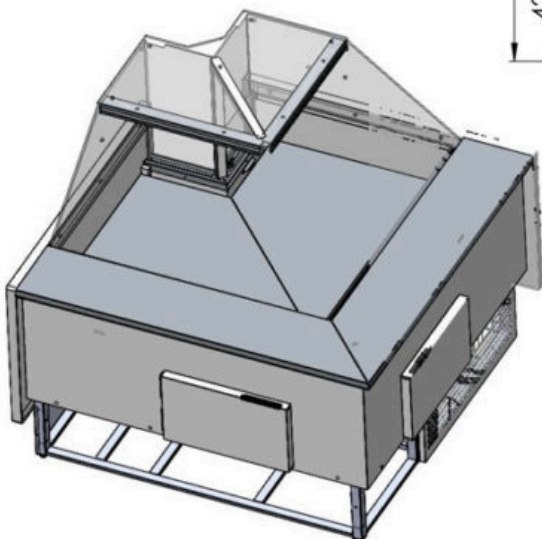

Jupiter

Les points forts

- ✓ Réserve réfrigérée
- ✓ Groupe logé ou distant
- ✓ Variateur de vitesse
- ✓ Grande profondeur d'exposition : 900 mm

 Fabriquée en Italie

Caractéristiques techniques

- Plafonnier avec éclairage
- Température +0°C/+4°C
- Gaz R452a
- Vitesse de ventilation réglable (réduit le dessèchement et la dessiccation des produits)
- Groupe logé ou distant
- Avec ou sans réserve réfrigérée
- Canalisable
- Ambiance climatique classe 3 : 25°C

Déclinaisons et options

Existe en version :

Froid ventilé 0/+4°C

Vitrage bas (libre service)

Options disponibles

- Porte balance
- Séparateur d'ambiance
- Porte couteau
- Porte papier
- Tablette de découpe
- Podiums en escalier
- Traitement cataphorèse de l'évaporateur

La gamme Jupiter dispose d'un meuble caisse personnalisable pour créer un linéaire. Son plan de travail est en inox. Il dispose d'une tablette PMR rétractable et d'une vaste zone de rangement à l'arrière.

LATERALE

FRONTALE

RETRO

LATERALE

Angles intérieur et extérieur

LARGHEZZA
PIANO DI LAVORO
280

Meuble caisse

Tablette coulissante PMR