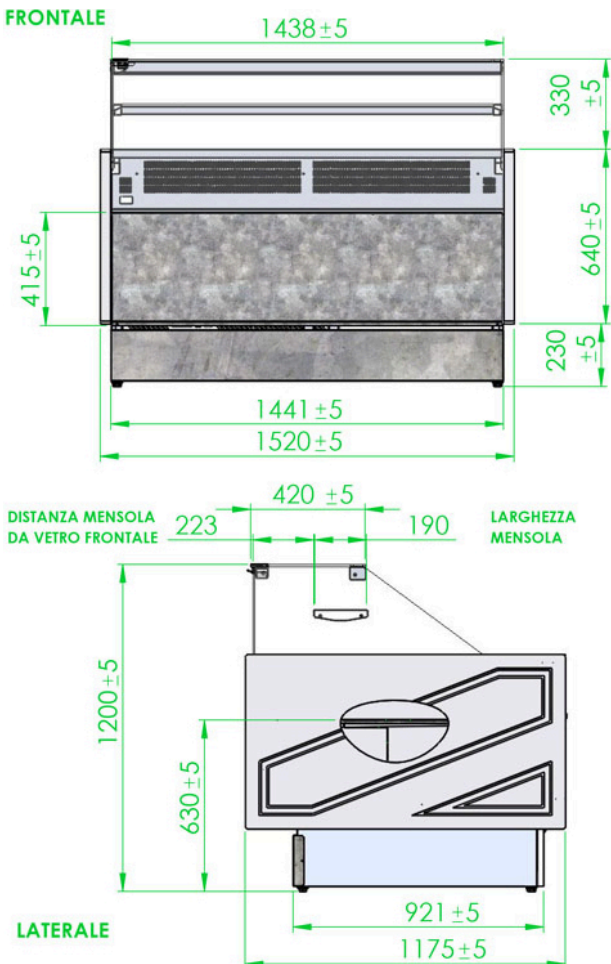

La gamme Jupiter dispose d'un meuble caisse personnalisable pour créer un linéaire. Son plan de travail est en inox. Il dispose d'une tablette PMR rétractable et d'une vaste zone de rangement à l'arrière.

Différentes tailles disponibles sur demande.

Avec option PMR.

Dimensions vitrine

Modèle	Longueur*	Exposition	Réserve
Jupiter 100	1040 mm	0.86 m ²	1 porte
Jupiter 150	1520 mm	1.12 m ²	2 portes
Jupiter 200	2000 mm	2.13 m ²	2 portes
Jupiter 250	2480 mm	2.16 m ²	3 portes
Jupiter 300	2960 mm	2.59 m ²	4 portes
Jupiter 375	3830 mm	3.37 m ²	4 portes
Meuble caisse	779 mm	-	0 porte

* Longueur totale joues comprises. Epaisseur des joues : 40 mm.

Plans de coupe

RETRO

RETRO

Plans de coupe

Plans de coupe

FRONTALE

RETRO

LATERALE

FRONTALE

RETRO

LATERALE

Angles intérieur et extérieur

LARGHEZZA
PIANO DI LAVORO
280

Meuble caisse

Tablette coulissante PMR