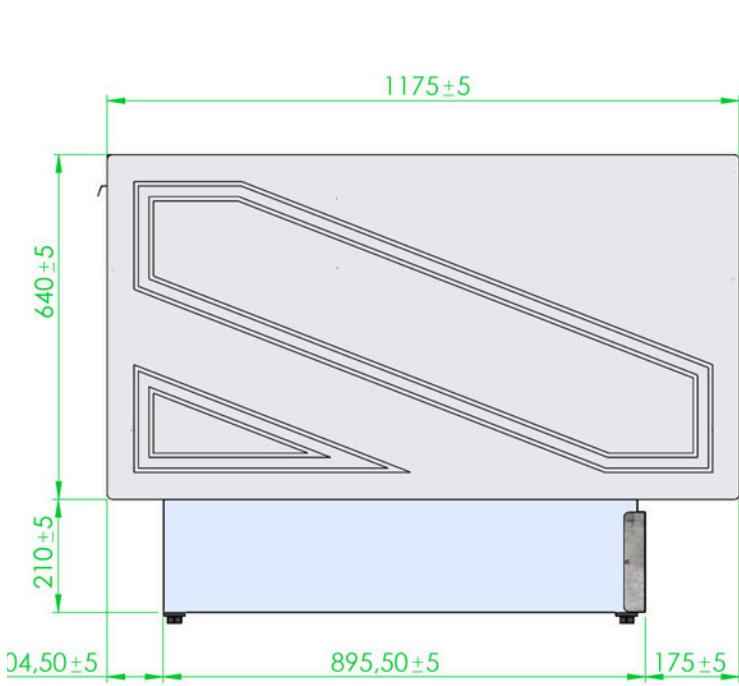

Différentes tailles disponibles sur demande.

Avec option PMR.

Dimensions vitrine

Modèle	Longueur*	Exposition	Réserve
Jupiter 100	1040 mm	0.86 m ²	1 porte
Jupiter 150	1520 mm	1.12 m ²	2 portes
Jupiter 200	2000 mm	2.13 m ²	2 portes
Jupiter 250	2480 mm	2.16 m ²	3 portes
Jupiter 300	2960 mm	2.59 m ²	4 portes
Jupiter 375	3830 mm	3.37 m ²	4 portes
Meuble caisse	779 mm	-	0 porte

* Longueur totale joues comprises. Epaisseur des joues : 40 mm.

Plans de coupe

RETRO

RETRO

Plans de coupe

Plans de coupe

FRONTALE

RETRO

LATERALE

FRONTALE

RETRO

LATERALE

Angles intérieur et extérieur

LARGHEZZA
PIANO DI LAVORO
280

Meuble caisse

Tablette coulissante PMR