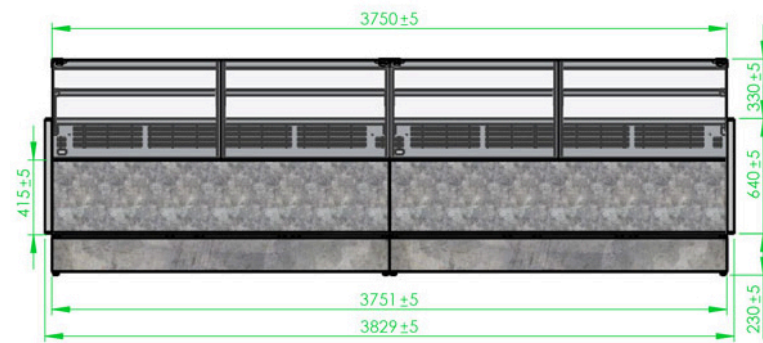

Différentes tailles disponibles sur demande.

Avec option PMR.

Dimensions vitrine

Modèle	Longueur*	Exposition	Réserve
Jupiter 100	1040 mm	0.86 m ²	1 porte
Jupiter 150	1520 mm	1.12 m ²	2 portes
Jupiter 200	2000 mm	2.13 m ²	2 portes
Jupiter 250	2480 mm	2.16 m ²	3 portes
Jupiter 300	2960 mm	2.59 m ²	4 portes
Jupiter 375	3830 mm	3.37 m ²	4 portes
Meuble caisse	779 mm	-	0 porte

* Longueur totale joues comprises. Epaisseur des joues : 40 mm.

Plans de coupe

RETRO

RETRO

Plans de coupe

Plans de coupe

FRONTALE

RETRO

LATERALE

FRONTALE

RETRO

LATERALE

Angles intérieur et extérieur

LARGHEZZA
PIANO DI LAVORO
280

Meuble caisse

Tablette coulissante PMR