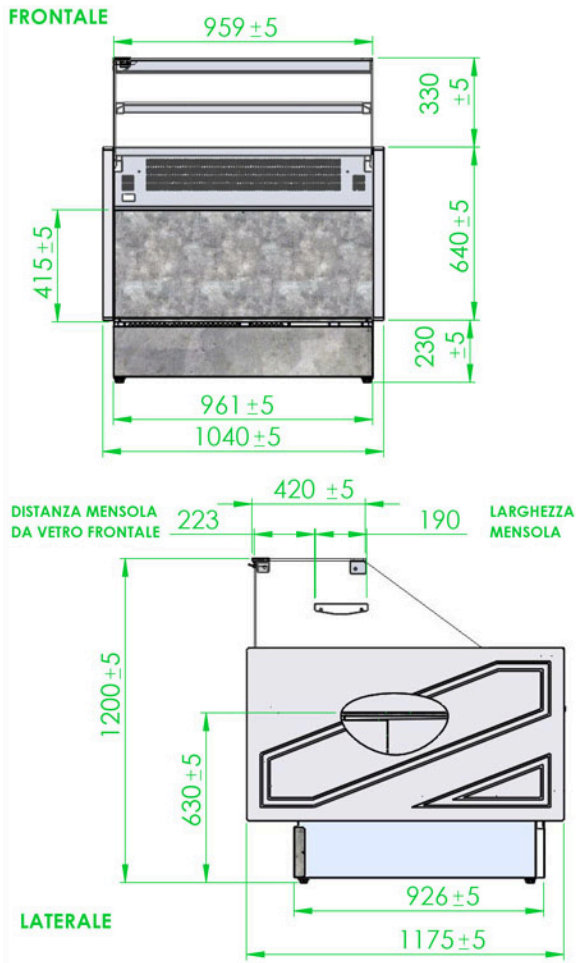

La gamme Jupiter dispose d'un meuble caisse personnalisable pour créer un linéaire. Son plan de travail est en inox. Il dispose d'une tablette PMR rétractable et d'une vaste zone de rangement à l'arrière.

Différentes tailles disponibles sur demande.

Avec option PMR.

Dimensions vitrine

Modèle	Longueur*	Exposition	Réserve
Jupiter 100	1040 mm	0.86 m ²	1 porte
Jupiter 150	1520 mm	1.12 m ²	2 portes
Jupiter 200	2000 mm	2.13 m ²	2 portes
Jupiter 250	2480 mm	2.16 m ²	3 portes
Jupiter 300	2960 mm	2.59 m ²	4 portes
Jupiter 375	3830 mm	3.37 m ²	4 portes
Meuble caisse	779 mm	-	0 porte

* Longueur totale joues comprises. Epaisseur des joues : 40 mm.

Plans de coupe

RETRO

RETRO

Plans de coupe

Plans de coupe

FRONTALE

RETRO

LATERALE

FRONTALE

RETRO

LATERALE

Angles intérieur et extérieur

LARGHEZZA
PIANO DI LAVORO
280

Meuble caisse

Tablette coulissante PMR