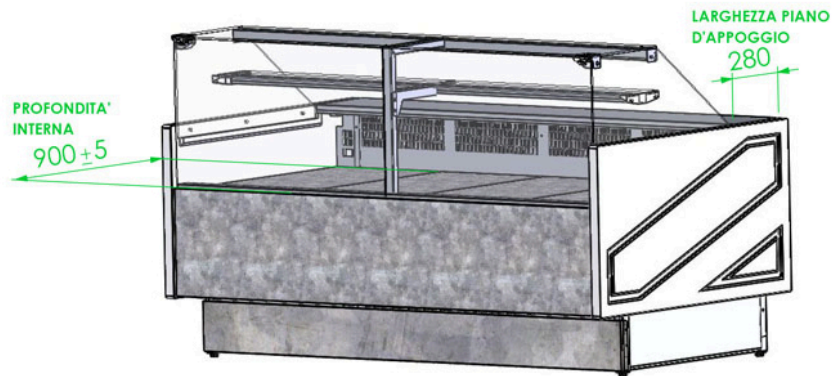

La gamme Jupiter dispose d'un meuble caisse personnalisable pour créer un linéaire. Son plan de travail est en inox. Il dispose d'une tablette PMR rétractable et d'une vaste zone de rangement à l'arrière.

Différentes tailles disponibles sur demande.

Avec option PMR.

Dimensions vitrine

Modèle	Longueur*	Exposition	Réserve
Jupiter 100	1040 mm	0.86 m ²	1 porte
Jupiter 150	1520 mm	1.12 m ²	2 portes
Jupiter 200	2000 mm	2.13 m ²	2 portes
Jupiter 250	2480 mm	2.16 m ²	3 portes
Jupiter 300	2960 mm	2.59 m ²	4 portes
Jupiter 375	3830 mm	3.37 m ²	4 portes
Meuble caisse	779 mm	-	0 porte

* Longueur totale joues comprises. Epaisseur des joues : 40 mm.

Plans de coupe

RETRO

RETRO

Plans de coupe

Plans de coupe

FRONTALE

RETRO

LATERALE

FRONTALE

RETRO

LATERALE

Angles intérieur et extérieur

LARGHEZZA
PIANO DI LAVORO
280

Meuble caisse

Tablette coulissante PMR