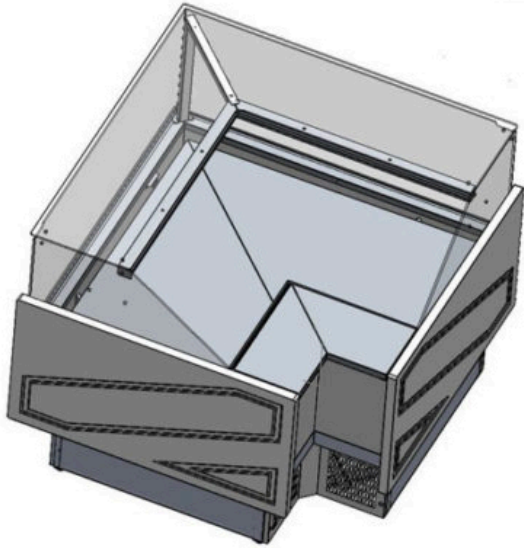

Jupiter

Les points forts

- ✓ Réserve réfrigérée
- ✓ Groupe logé ou distant
- ✓ Variateur de vitesse
- ✓ Grande profondeur d'exposition : 900 mm

 Fabriquée en Italie

Caractéristiques techniques

- Plafonnier avec éclairage
- Température +0°C/+4°C
- Gaz R452a
- Vitesse de ventilation réglable (réduit le dessèchement et la dessiccation des produits)
- Groupe logé ou distant
- Avec ou sans réserve réfrigérée
- Canalisable
- Ambiance climatique classe 3 : 25°C

La gamme Jupiter dispose d'un meuble caisse personnalisable pour créer un linéaire. Son plan de travail est en inox. Il dispose d'une tablette PMR rétractable et d'une vaste zone de rangement à l'arrière.

Différentes tailles disponibles sur demande.

Avec option PMR.

Dimensions vitrine

Modèle	Longueur*	Exposition	Réserve
Jupiter 100	1040 mm	0.86 m ²	1 porte
Jupiter 150	1520 mm	1.12 m ²	2 portes
Jupiter 200	2000 mm	2.13 m ²	2 portes
Jupiter 250	2480 mm	2.16 m ²	3 portes
Jupiter 300	2960 mm	2.59 m ²	4 portes
Jupiter 375	3830 mm	3.37 m ²	4 portes
Meuble caisse	779 mm	-	0 porte

LATERALE

FRONTALE

RETRO

LATERALE

Angles intérieur et extérieur

LARGHEZZA
PIANO DI LAVORO
280

Meuble caisse

Tablette coulissante PMR