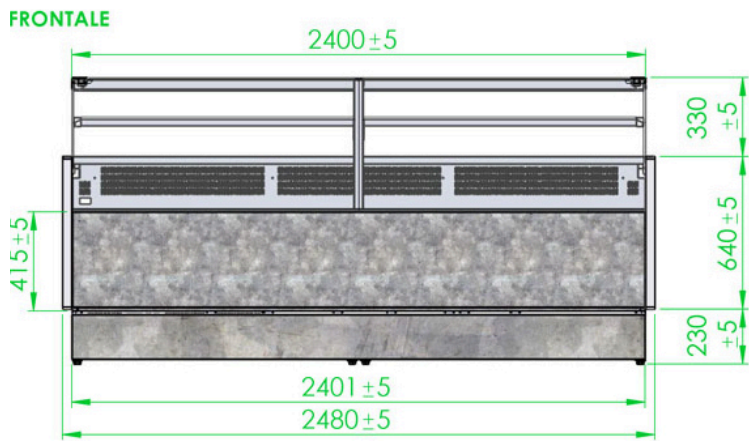

Différentes tailles disponibles sur demande.

Avec option PMR.

Dimensions vitrine

Modèle	Longueur*	Exposition	Réserve
Jupiter 100	1040 mm	0.86 m ²	1 porte
Jupiter 150	1520 mm	1.12 m ²	2 portes
Jupiter 200	2000 mm	2.13 m ²	2 portes
Jupiter 250	2480 mm	2.16 m ²	3 portes
Jupiter 300	2960 mm	2.59 m ²	4 portes
Jupiter 375	3830 mm	3.37 m ²	4 portes
Meuble caisse	779 mm	-	0 porte

* Longueur totale joues comprises. Epaisseur des joues : 40 mm.

Plans de coupe

RETRO

RETRO

Plans de coupe

Plans de coupe

FRONTALE

RETRO

LATERALE

FRONTALE

RETRO

LATERALE

Angles intérieur et extérieur

LARGHEZZA
PIANO DI LAVORO
280

Meuble caisse

Tablette coulissante PMR