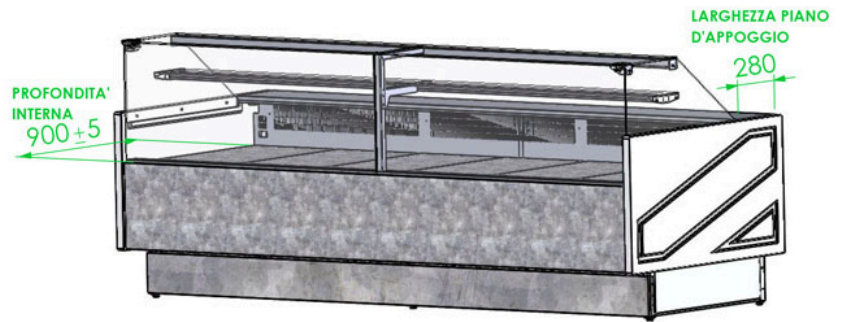

La gamme Jupiter dispose d'un meuble caisse personnalisable pour créer un linéaire. Son plan de travail est en inox. Il dispose d'une tablette PMR rétractable et d'une vaste zone de rangement à l'arrière.

Différentes tailles disponibles sur demande.

Avec option PMR.

Dimensions vitrine

Modèle	Longueur*	Exposition	Réserve
Jupiter 100	1040 mm	0.86 m ²	1 porte
Jupiter 150	1520 mm	1.12 m ²	2 portes
Jupiter 200	2000 mm	2.13 m ²	2 portes
Jupiter 250	2480 mm	2.16 m ²	3 portes
Jupiter 300	2960 mm	2.59 m ²	4 portes
Jupiter 375	3830 mm	3.37 m ²	4 portes
Meuble caisse	779 mm	-	0 porte

* Longueur totale joues comprises. Epaisseur des joues : 40 mm.

Plans de coupe

RETRO

RETRO

Plans de coupe

Plans de coupe

FRONTALE

RETRO

LATERALE

FRONTALE

RETRO

LATERALE

Angles intérieur et extérieur

LARGHEZZA
PIANO DI LAVORO
280

Meuble caisse

Tablette coulissante PMR