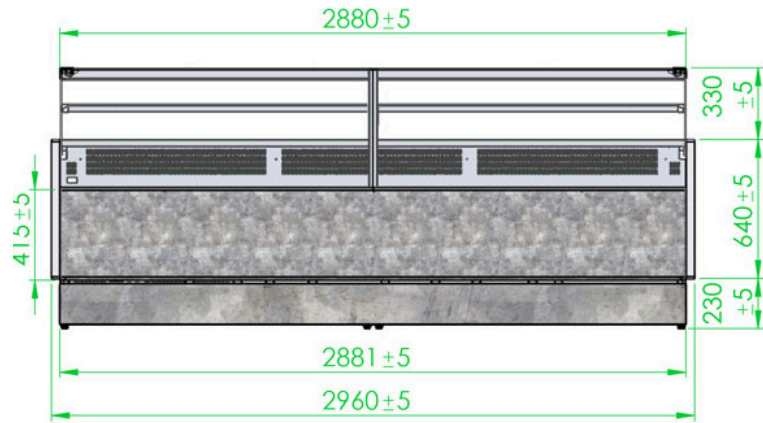

Différentes tailles disponibles sur demande.

Avec option PMR.

Dimensions vitrine

Modèle	Longueur*	Exposition	Réserve
Jupiter 100	1040 mm	0.86 m ²	1 porte
Jupiter 150	1520 mm	1.12 m ²	2 portes
Jupiter 200	2000 mm	2.13 m ²	2 portes
Jupiter 250	2480 mm	2.16 m ²	3 portes
Jupiter 300	2960 mm	2.59 m ²	4 portes
Jupiter 375	3830 mm	3.37 m ²	4 portes
Meuble caisse	779 mm	-	0 porte

* Longueur totale joues comprises. Epaisseur des joues : 40 mm.

Plans de coupe

RETRO

RETRO

Plans de coupe

Plans de coupe

FRONTALE

RETRO

LATERALE

FRONTALE

RETRO

LATERALE

Angles intérieur et extérieur

LARGHEZZA
PIANO DI LAVORO
280

Meuble caisse

Tablette coulissante PMR