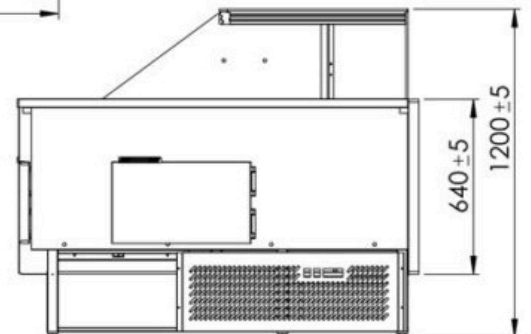

Différentes tailles disponibles sur demande.

Avec option PMR.

Dimensions vitrine

Modèle	Longueur*	Exposition	Réserve
Jupiter 100	1040 mm	0.86 m ²	1 porte
Jupiter 150	1520 mm	1.12 m ²	2 portes
Jupiter 200	2000 mm	2.13 m ²	2 portes
Jupiter 250	2480 mm	2.16 m ²	3 portes
Jupiter 300	2960 mm	2.59 m ²	4 portes
Jupiter 375	3830 mm	3.37 m ²	4 portes
Meuble caisse	779 mm	-	0 porte

* Longueur totale joues comprises. Epaisseur des joues : 40 mm.

Plans de coupe

RETRO

RETRO

Plans de coupe

Plans de coupe

FRONTALE

RETRO

LATERALE

FRONTALE

RETRO

LATERALE

Angles intérieur et extérieur

LARGHEZZA
PIANO DI LAVORO
280

Meuble caisse

Tablette coulissante PMR