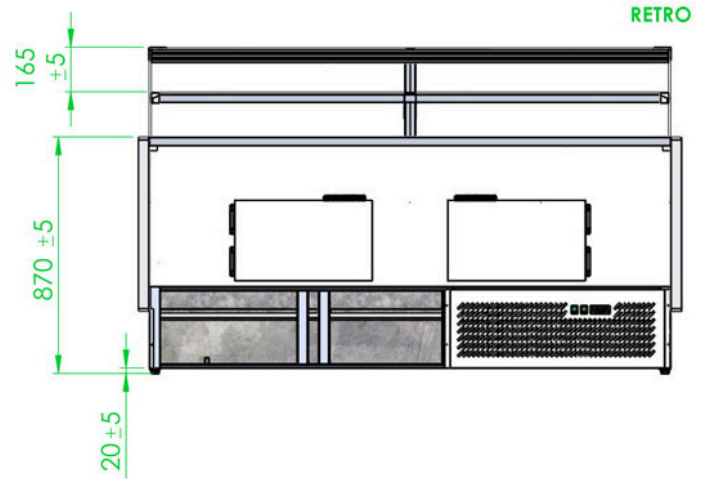

Différentes tailles disponibles sur demande.

Avec option PMR.

Dimensions vitrine

Modèle	Longueur*	Exposition	Réserve
Jupiter 100	1040 mm	0.86 m ²	1 porte
Jupiter 150	1520 mm	1.12 m ²	2 portes
Jupiter 200	2000 mm	2.13 m ²	2 portes
Jupiter 250	2480 mm	2.16 m ²	3 portes
Jupiter 300	2960 mm	2.59 m ²	4 portes
Jupiter 375	3830 mm	3.37 m ²	4 portes
Meuble caisse	779 mm	-	0 porte

* Longueur totale joues comprises. Epaisseur des joues : 40 mm.

Plans de coupe

RETRO

RETRO

Plans de coupe

Plans de coupe

FRONTALE

RETRO

LATERALE

FRONTALE

RETRO

LATERALE

Angles intérieur et extérieur

LARGHEZZA
PIANO DI LAVORO
280

Meuble caisse

Tablette coulissante PMR