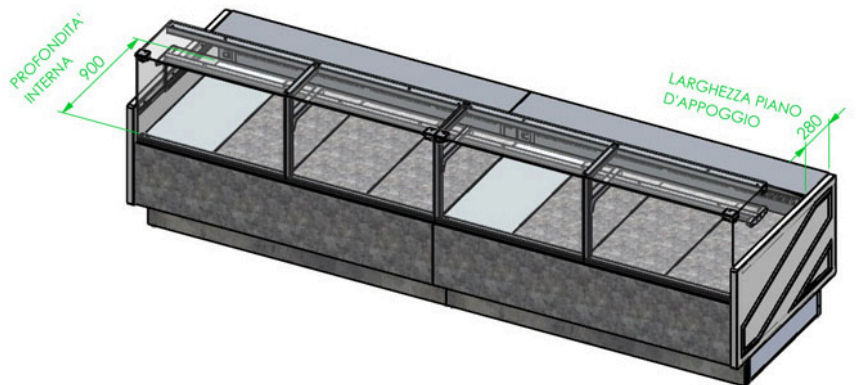

Jupiter

Les points forts

- ✓ Réserve réfrigérée
- ✓ Groupe logé ou distant
- ✓ Variateur de vitesse
- ✓ Grande profondeur d'exposition : 900 mm

 Fabriquée en Italie

Caractéristiques techniques

- Plafonnier avec éclairage
- Température +0°C/+4°C
- Gaz R452a
- Vitesse de ventilation réglable (réduit le dessèchement et la dessiccation des produits)
- Groupe logé ou distant
- Avec ou sans réserve réfrigérée
- Canalisable
- Ambiance climatique classe 3 : 25°C

Différentes tailles disponibles sur demande.

Avec option PMR.

Dimensions vitrine

Modèle	Longueur*	Exposition	Réserve
Jupiter 100	1040 mm	0.86 m ²	1 porte
Jupiter 150	1520 mm	1.12 m ²	2 portes
Jupiter 200	2000 mm	2.13 m ²	2 portes
Jupiter 250	2480 mm	2.16 m ²	3 portes
Jupiter 300	2960 mm	2.59 m ²	4 portes
Jupiter 375	3830 mm	3.37 m ²	4 portes
Meuble caisse	779 mm	-	0 porte

* Longueur totale joues comprises. Epaisseur des joues : 40 mm.

Plans de coupe

RETRO

RETRO

Plans de coupe

Plans de coupe

FRONTALE

RETRO

LATERALE

FRONTALE

RETRO

LATERALE

Angles intérieur et extérieur

LARGHEZZA
PIANO DI LAVORO
280

Meuble caisse

Tablette coulissante PMR