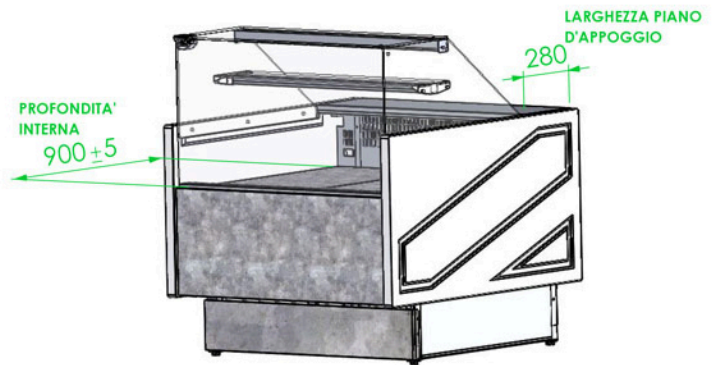

La gamme Jupiter dispose d'un meuble caisse personnalisable pour créer un linéaire. Son plan de travail est en inox. Il dispose d'une tablette PMR rétractable et d'une vaste zone de rangement à l'arrière.

Différentes tailles disponibles sur demande.

Avec option PMR.

Dimensions vitrine

Modèle	Longueur*	Exposition	Réserve
Jupiter 100	1040 mm	0.86 m ²	1 porte
Jupiter 150	1520 mm	1.12 m ²	2 portes
Jupiter 200	2000 mm	2.13 m ²	2 portes
Jupiter 250	2480 mm	2.16 m ²	3 portes
Jupiter 300	2960 mm	2.59 m ²	4 portes
Jupiter 375	3830 mm	3.37 m ²	4 portes
Meuble caisse	779 mm	-	0 porte

* Longueur totale joues comprises. Epaisseur des joues : 40 mm.

Plans de coupe

RETRO

RETRO

Plans de coupe

Plans de coupe

FRONTALE

RETRO

LATERALE

FRONTALE

RETRO

LATERALE

Angles intérieur et extérieur

LARGHEZZA
PIANO DI LAVORO
280

Meuble caisse

Tablette coulissante PMR