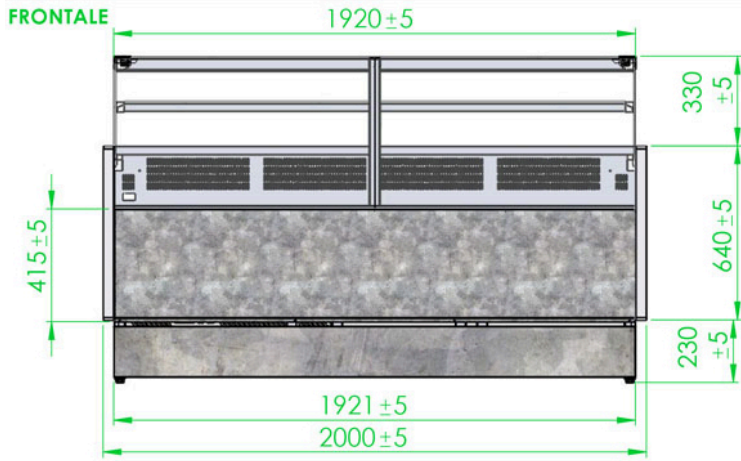

Différentes tailles disponibles sur demande.

Avec option PMR.

Dimensions vitrine

Modèle	Longueur*	Exposition	Réserve
Jupiter 100	1040 mm	0.86 m ²	1 porte
Jupiter 150	1520 mm	1.12 m ²	2 portes
Jupiter 200	2000 mm	2.13 m ²	2 portes
Jupiter 250	2480 mm	2.16 m ²	3 portes
Jupiter 300	2960 mm	2.59 m ²	4 portes
Jupiter 375	3830 mm	3.37 m ²	4 portes
Meuble caisse	779 mm	-	0 porte

* Longueur totale joues comprises. Epaisseur des joues : 40 mm.

Plans de coupe

RETRO

RETRO

Plans de coupe

Plans de coupe

FRONTALE

RETRO

LATERALE

FRONTALE

RETRO

LATERALE

Angles intérieur et extérieur

LARGHEZZA
PIANO DI LAVORO
280

Meuble caisse

Tablette coulissante PMR