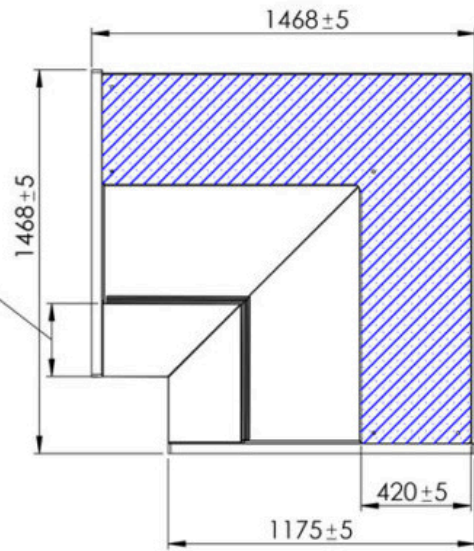

Différentes tailles disponibles sur demande.

Avec option PMR.

Dimensions vitrine

Modèle	Longueur*	Exposition	Réserve
Jupiter 100	1040 mm	0.86 m ²	1 porte
Jupiter 150	1520 mm	1.12 m ²	2 portes
Jupiter 200	2000 mm	2.13 m ²	2 portes
Jupiter 250	2480 mm	2.16 m ²	3 portes
Jupiter 300	2960 mm	2.59 m ²	4 portes
Jupiter 375	3830 mm	3.37 m ²	4 portes
Meuble caisse	779 mm	-	0 porte

* Longueur totale joues comprises. Epaisseur des joues : 40 mm.

Plans de coupe

RETRO

RETRO

Plans de coupe

Plans de coupe

FRONTALE

RETRO

LATERALE

FRONTALE

RETRO

LATERALE

Angles intérieur et extérieur

LARGHEZZA
PIANO DI LAVORO
280

Meuble caisse

Tablette coulissante PMR