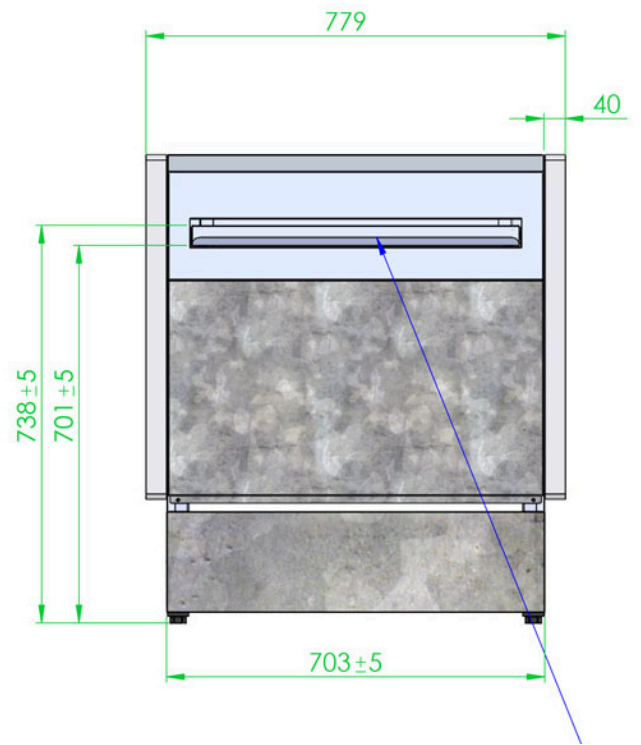

Différentes tailles disponibles sur demande.

Avec option PMR.

Dimensions vitrine

Modèle	Longueur*	Exposition	Réserve
Jupiter 100	1040 mm	0.86 m ²	1 porte
Jupiter 150	1520 mm	1.12 m ²	2 portes
Jupiter 200	2000 mm	2.13 m ²	2 portes
Jupiter 250	2480 mm	2.16 m ²	3 portes
Jupiter 300	2960 mm	2.59 m ²	4 portes
Jupiter 375	3830 mm	3.37 m ²	4 portes
Meuble caisse	779 mm	-	0 porte

LATERALE

FRONTALE

RETRO

LATERALE

Angles intérieur et extérieur

LARGHEZZA
PIANO DI LAVORO
280

Meuble caisse

Tablette coulissante PMR