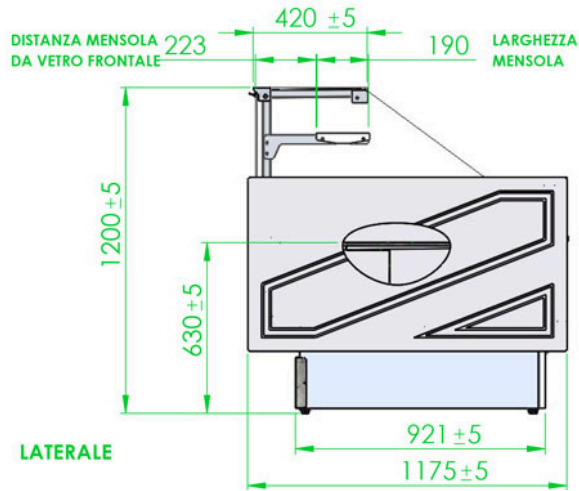

Différentes tailles disponibles sur demande.

Avec option PMR.

Dimensions vitrine

Modèle	Longueur*	Exposition	Réserve
Jupiter 100	1040 mm	0.86 m ²	1 porte
Jupiter 150	1520 mm	1.12 m ²	2 portes
Jupiter 200	2000 mm	2.13 m ²	2 portes
Jupiter 250	2480 mm	2.16 m ²	3 portes
Jupiter 300	2960 mm	2.59 m ²	4 portes
Jupiter 375	3830 mm	3.37 m ²	4 portes
Meuble caisse	779 mm	-	0 porte

* Longueur totale joues comprises. Epaisseur des joues : 40 mm.

Plans de coupe

RETRO

RETRO

Plans de coupe

Plans de coupe

FRONTALE

RETRO

LATERALE

FRONTALE

RETRO

LATERALE

Angles intérieur et extérieur

LARGHEZZA
PIANO DI LAVORO
280

Meuble caisse

Tablette coulissante PMR