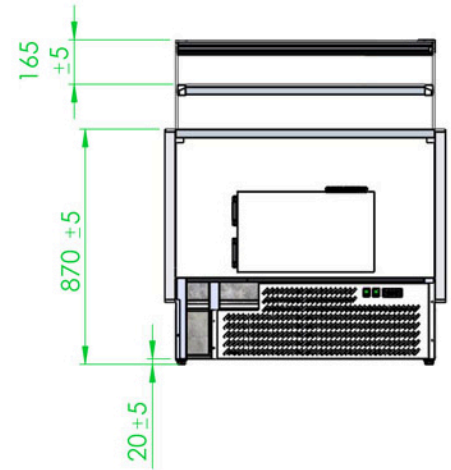

La gamme Jupiter dispose d'un meuble caisse personnalisable pour créer un linéaire. Son plan de travail est en inox. Il dispose d'une tablette PMR rétractable et d'une vaste zone de rangement à l'arrière.

Différentes tailles disponibles sur demande.

Avec option PMR.

Dimensions vitrine

Modèle	Longueur*	Exposition	Réserve
Jupiter 100	1040 mm	0.86 m ²	1 porte
Jupiter 150	1520 mm	1.12 m ²	2 portes
Jupiter 200	2000 mm	2.13 m ²	2 portes
Jupiter 250	2480 mm	2.16 m ²	3 portes
Jupiter 300	2960 mm	2.59 m ²	4 portes
Jupiter 375	3830 mm	3.37 m ²	4 portes
Meuble caisse	779 mm	-	0 porte

* Longueur totale joues comprises. Epaisseur des joues : 40 mm.

Plans de coupe

RETRO

RETRO

Plans de coupe

Plans de coupe

FRONTALE

RETRO

LATERALE

FRONTALE

RETRO

LATERALE

Angles intérieur et extérieur

LARGHEZZA
PIANO DI LAVORO
280

Meuble caisse

Tablette coulissante PMR