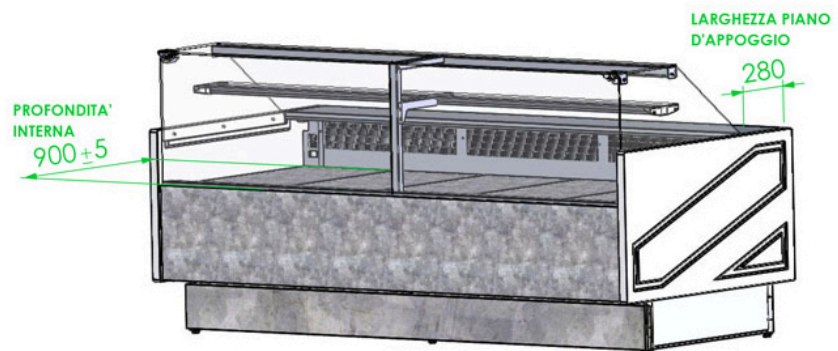

La gamme Jupiter dispose d'un meuble caisse personnalisable pour créer un linéaire. Son plan de travail est en inox. Il dispose d'une tablette PMR rétractable et d'une vaste zone de rangement à l'arrière.

Différentes tailles disponibles sur demande.

Avec option PMR.

Dimensions vitrine

Modèle	Longueur*	Exposition	Réserve
Jupiter 100	1040 mm	0.86 m ²	1 porte
Jupiter 150	1520 mm	1.12 m ²	2 portes
Jupiter 200	2000 mm	2.13 m ²	2 portes
Jupiter 250	2480 mm	2.16 m ²	3 portes
Jupiter 300	2960 mm	2.59 m ²	4 portes
Jupiter 375	3830 mm	3.37 m ²	4 portes
Meuble caisse	779 mm	-	0 porte

* Longueur totale joues comprises. Epaisseur des joues : 40 mm.

Plans de coupe

RETRO

RETRO

Plans de coupe

Plans de coupe

FRONTALE

RETRO

LATERALE

FRONTALE

RETRO

LATERALE

Angles intérieur et extérieur

LARGHEZZA
PIANO DI LAVORO
280

Meuble caisse

Tablette coulissante PMR