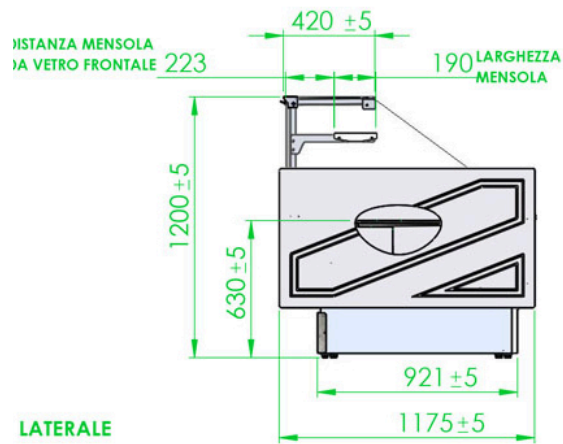

Différentes tailles disponibles sur demande.

Avec option PMR.

Dimensions vitrine

Modèle	Longueur*	Exposition	Réserve
Jupiter 100	1040 mm	0.86 m ²	1 porte
Jupiter 150	1520 mm	1.12 m ²	2 portes
Jupiter 200	2000 mm	2.13 m ²	2 portes
Jupiter 250	2480 mm	2.16 m ²	3 portes
Jupiter 300	2960 mm	2.59 m ²	4 portes
Jupiter 375	3830 mm	3.37 m ²	4 portes
Meuble caisse	779 mm	-	0 porte

* Longueur totale joues comprises. Epaisseur des joues : 40 mm.

Plans de coupe

RETRO

RETRO

Plans de coupe

Plans de coupe

FRONTALE

RETRO

LATERALE

FRONTALE

RETRO

LATERALE

Angles intérieur et extérieur

LARGHEZZA
PIANO DI LAVORO
280

Meuble caisse

Tablette coulissante PMR